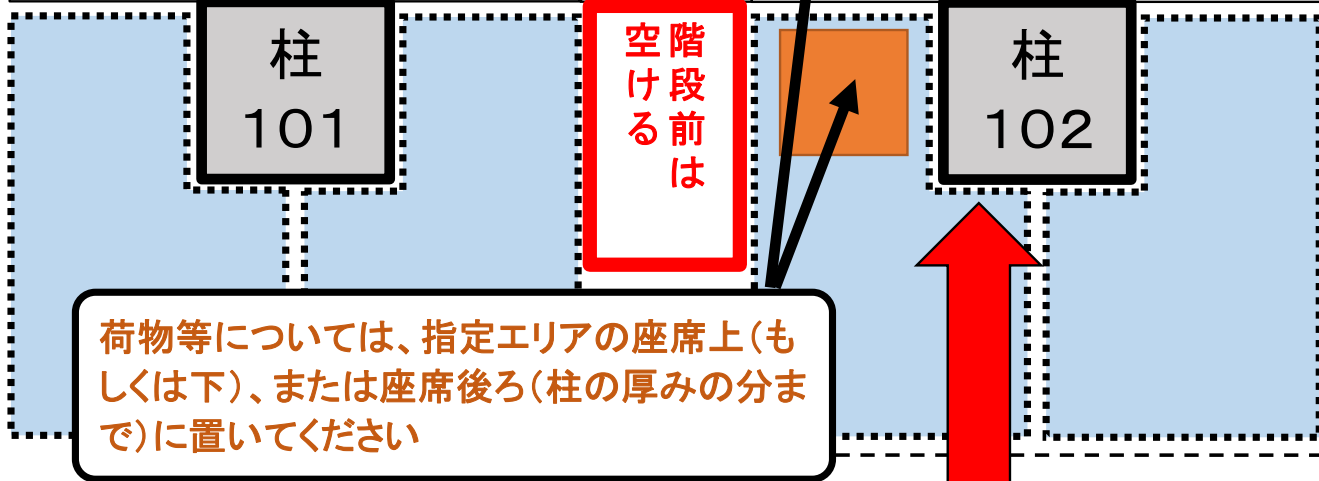

カンセキスタジアム2階

出入り可能なゲートは
A C E Gとする。
その他のゲートは閉め
切りとする。

各団体の待機場所は、2階スタンド席の【後ろ5列分の座席】とします。
各団体・学校は、柱の番号を基に指定したエリアを譲り合ってご利用ください。
指定のない場合は、空きスペースを使用してください。

バックスタンド側

メインスタンド側

TIC

総合案内所
General

入場券売場
Ticket Counter

入場券売場
Ticket Counter

自由席

↑
競技場中央

各団体
指定エリア
待機場所

待機場所の後ろは
通路の外半分を除き
指定エリアの選手が
ストレッチ・マッサージ
などで利用できます

**通路上にバッグなどの荷物、
持ち込みの椅子・机などを
置くことはできません**

通路の外半分は
通行用として常に
空けてください

カンセキスタジアムとちぎ2Fコンコース 各団体待機場所一覧（2F各柱ごとに競技場中央に向かって 柱の左側がA、柱の右側がB）