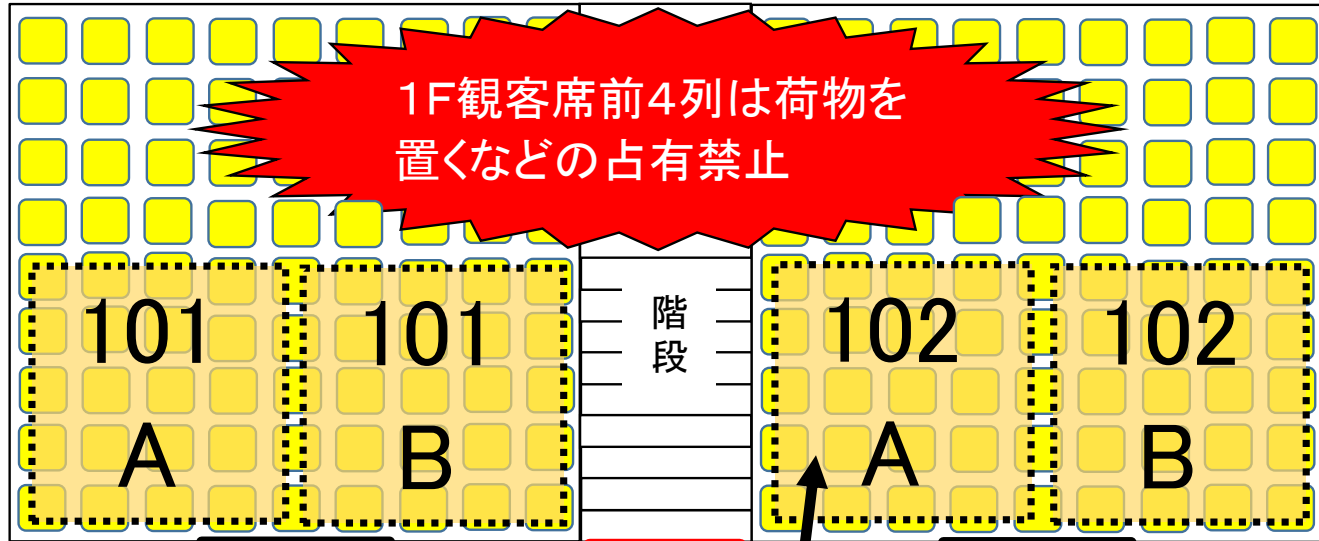

カンセキスタジアム2階

出入り可能なゲートは
A C E Gとする。
その他のゲートは閉め
切りとする。

各団体の待機場所は、2階スタンド席の【後ろ5列分の座席】とします。
各団体・学校は、柱の番号を基に指定したエリアを譲り合ってご利用ください。
指定のない場合は、空きスペースを使用してください。

バックスタンド側

メインスタンド側

TIC

総合案内所
General

入場券売場
Ticket Counter

入場券売場
Ticket Counter

自由席

↑
競技場中央

各団体
指定エリア
待機場所

待機場所の後ろは
通路の外半分を除き
指定エリアの選手が
ストレッチ・マッサージ
などで利用できます

**通路上にバッグなどの荷物、
持ち込みの椅子・机などを
置くことはできません**

通路の外半分は
通行用として常に
空けてください

カンセキスタジアムとちぎ2Fコンコース 各団体待機場所一覧（2F各柱ごとに競技場中央に向かって 柱の左側がA、柱の右側がB）