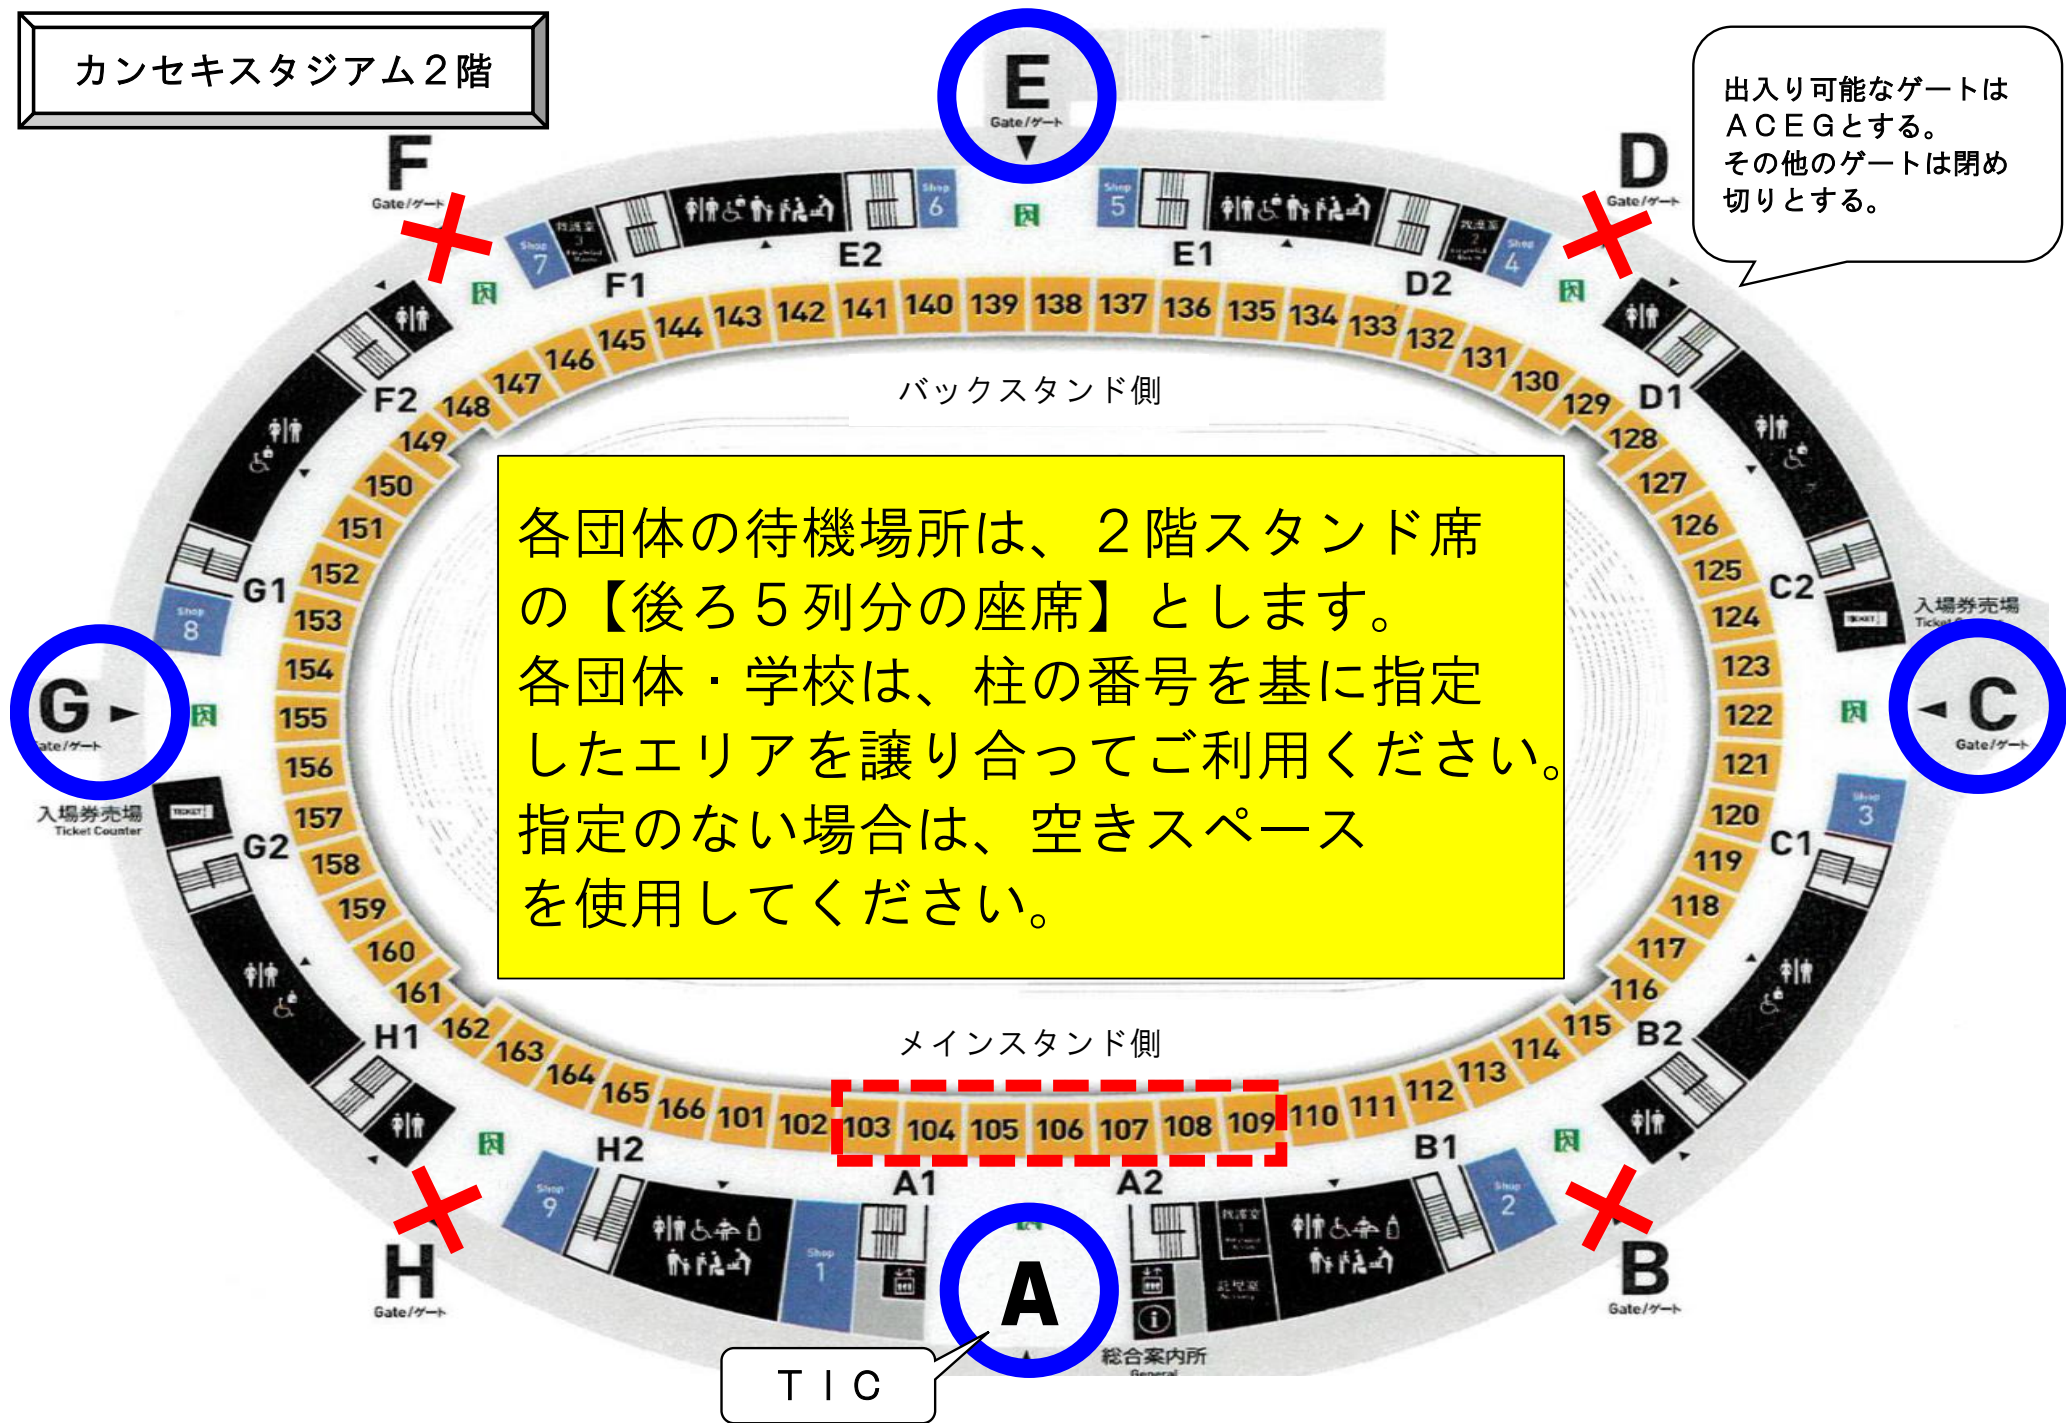

カンセキスタジアム2階

出入り可能なゲートは
A C E Gとする。
その他のゲートは閉め
切りとする。

各団体の待機場所は、2階スタンド席の【後ろ5列分の座席】とします。
各団体・学校は、柱の番号を基に指定したエリアを譲り合ってご利用ください。
指定のない場合は、空きスペースを使用してください。

バックスタンド側

メインスタンド側

TIC

総合案内所
General

入場券売場
Ticket Counter

入場券売場
Ticket Counter

自由席

↑
競技場中央

各団体
指定エリア
待機場所

待機場所の後ろは
通路の外半分を除き
指定エリアの選手が
ストレッチ・マッサージ
などで利用できます

**通路上にバッグなどの荷物、
持ち込みの椅子・机などを
置くことはできません**

通路の外半分は
通行用として常に
空けてください

カンセキスタジアムとちぎ2Fコンコース 各団体待機場所一覧（2F各柱ごとに競技場中央に向かって 柱の左側がA、柱の右側がB）