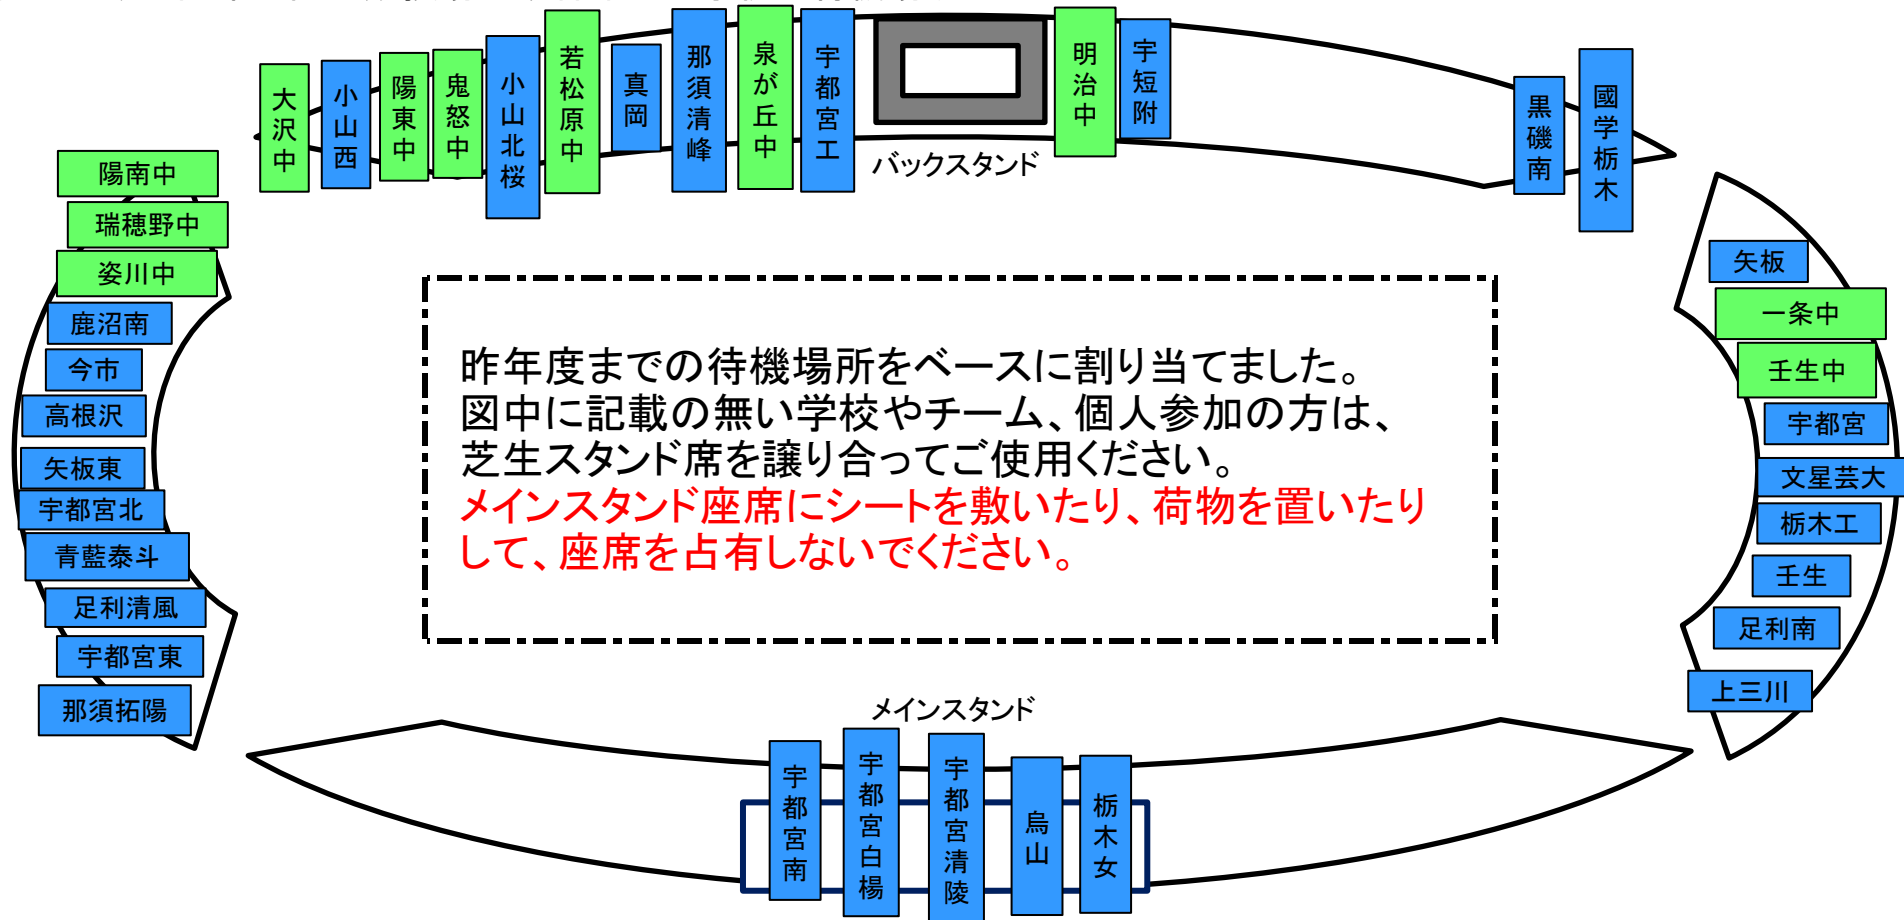

総合運動公園第2陸上競技場 観客席内 学校別待機場所

総合運動公園陸上競技場 中2階 学校別待機場所