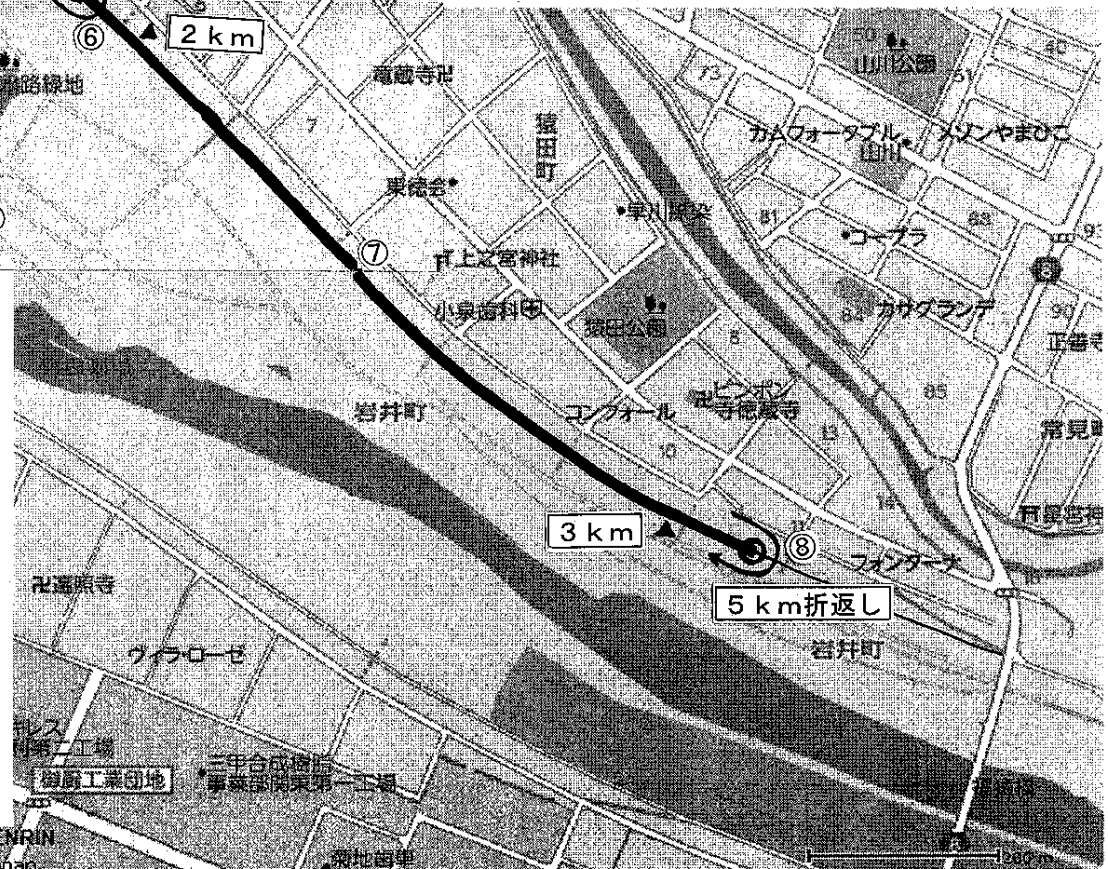

栃木県高体連南部支部駅伝競走大会

●コース●

足利市渡良瀬グリーンプラザを発着・中継点とするコース

●区間距離●

| 【男子】 | | 【女子】 | |
|------|--------|------|--------|
| 第1区 | 5.0km | 第1区 | 3.0km |
| 第2区 | 3.0km | 第2区 | 3.0km |
| 第3区 | 5.0km | 第3区 | 3.0km |
| 第4区 | 3.0km | 第4区 | 3.0km |
| 第5区 | 5.0km | 総計 | 12.0km |
| 総計 | 21.0km | | |

○数字はコース監視地点：()内は配置人数

- ①(2名) ②(1名) ③(2名) ④(1名) ⑤(1名)
 ⑥(2名) ⑦(2名) ⑧(2名) ⑨(2名) ⑩(1名)

★はスタート・中継地点・フィニッシュ

3km区間

- ★ → ① → ② → ③ → ④ → ⑤ → ⑥
 ★ ← ⑩ ← ⑨ ← ⑧ ← ④ ← ⑤ ← (折り返し)

5km区間

- ★ → ① → ② → ③ → ④ → ⑤ → ⑥ → ⑦ → ⑧
 ★ ← ⑩ ← ⑨ ← ⑧ ← ④ ← ⑤ ← ⑥ ← ⑦ ← (折り返し)