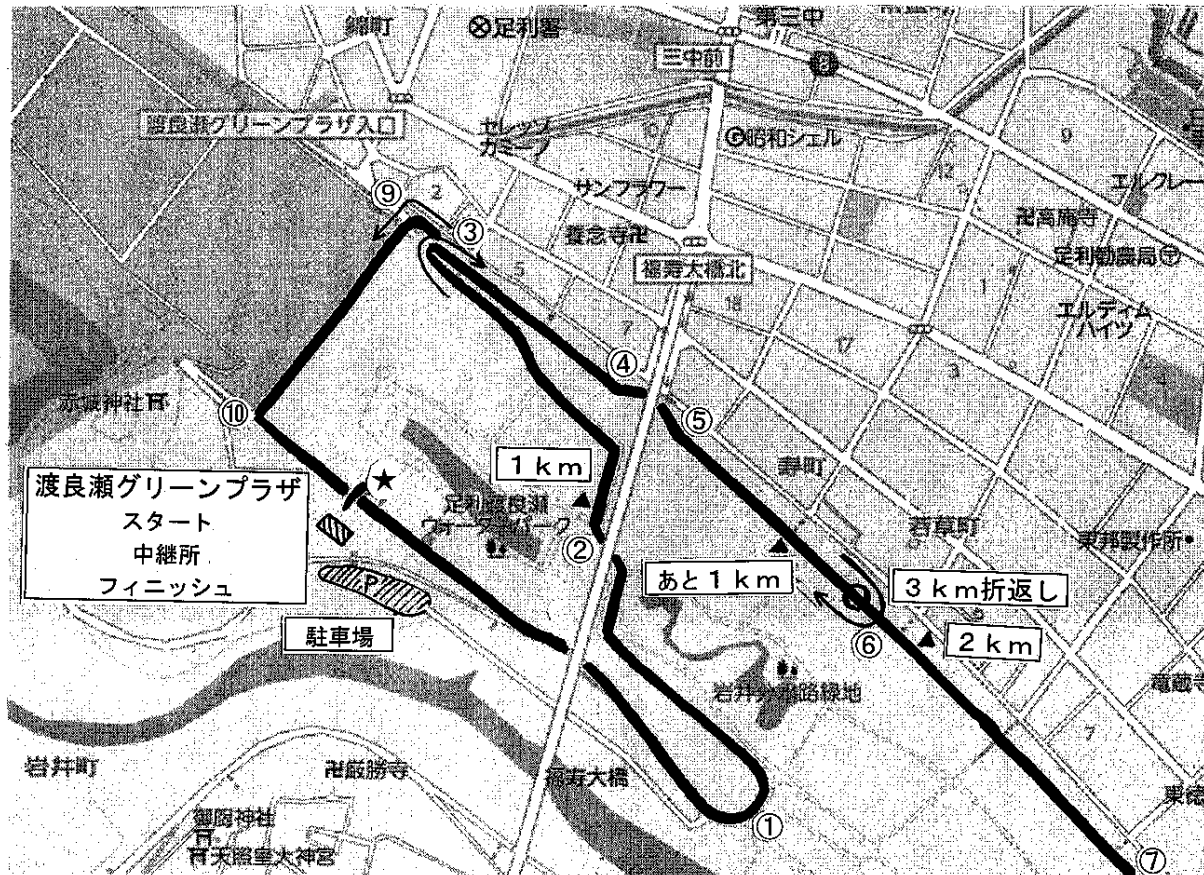

栃木県高体連南部支部駅伝競走大会

●コース●

足利市渡良瀬グリーンプラザを発着・中継点とするコース

●区間距離●

| 【男子】 | | 【女子】 | |
|------|--------|------|--------|
| 第1区 | 5.0km | 第1区 | 3.0km |
| 第2区 | 3.0km | 第2区 | 3.0km |
| 第3区 | 5.0km | 第3区 | 3.0km |
| 第4区 | 3.0km | 第4区 | 3.0km |
| 第5区 | 5.0km | 総計 | 12.0km |
| 総計 | 21.0km | | |

○数字はコース監視地点：()内は配置人数

- ①(2名) ②(1名) ③(2名) ④(1名) ⑤(1名)
 ⑥(2名) ⑦(2名) ⑧(2名) ⑨(2名) ⑩(1名)

★はスタート・中継地点・フィニッシュ

3km区間

- ★ → ① → ② → ③ → ④ → ⑤ → ⑥
 ★ ← ⑩ ← ⑨ ← ⑧ ← ④ ← ⑤ ← (折り返し)

5km区間

- ★ → ① → ② → ③ → ④ → ⑤ → ⑥ → ⑦ → ⑧
 ★ ← ⑩ ← ⑨ ← ⑧ ← ④ ← ⑤ ← ⑥ ← ⑦ ← (折り返し)