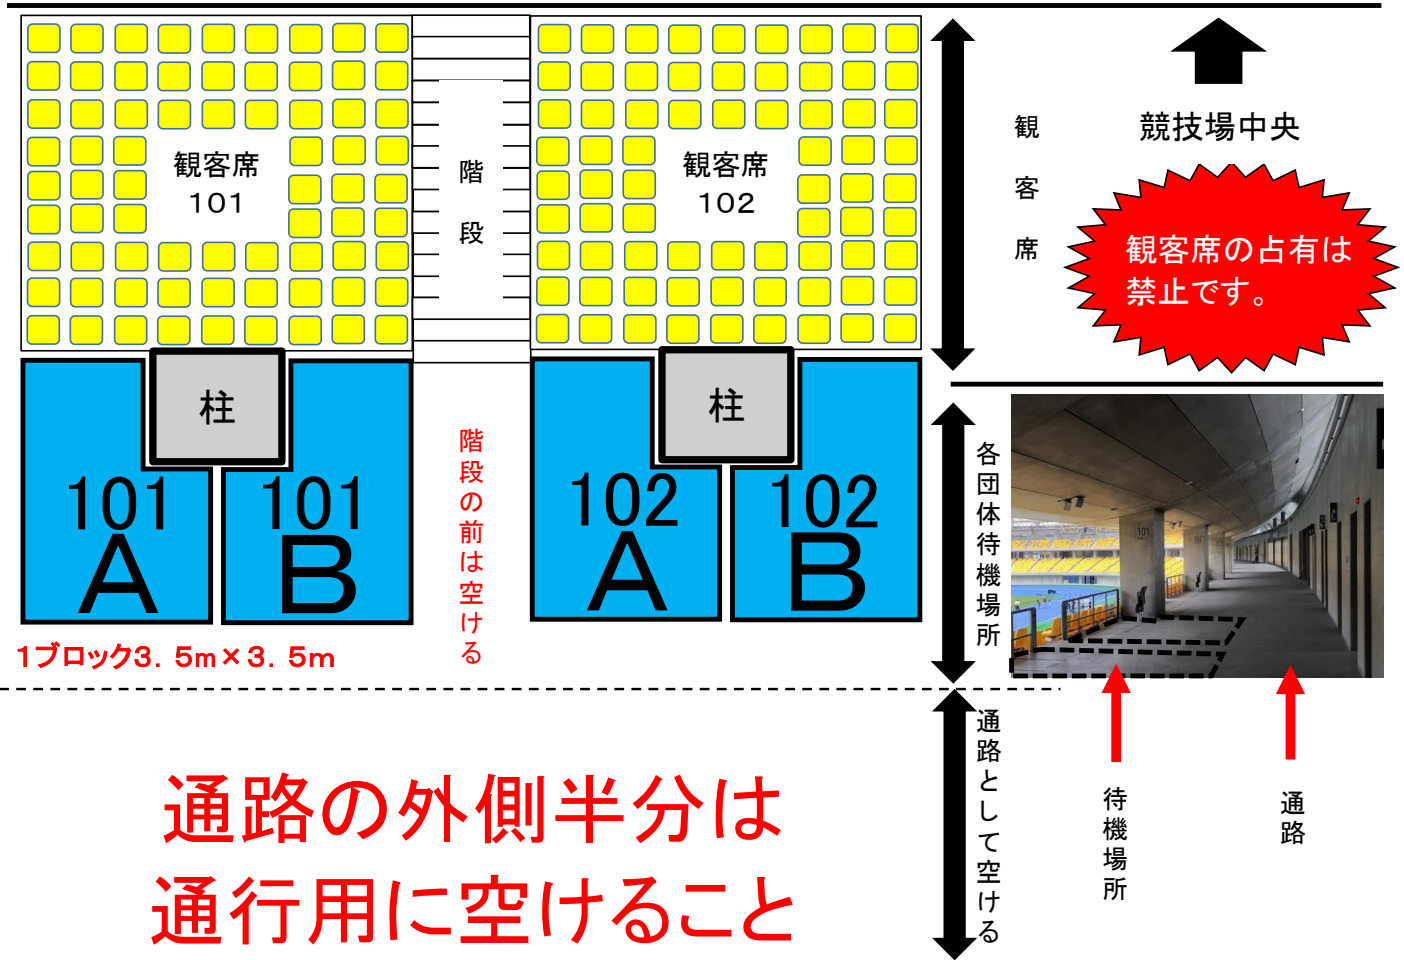

カンセキスタジアム2階待機場所

2階観客席後方の柱には、101～166 の番号が表示されている。

割当て	柱No.	割当て	柱No.	割当て	柱No.	割当て	柱No.	割当て	柱No.
観客通路確保のため使用不可	166B	栃木	106B	神奈川県	121B	千葉県	136B	群馬県	151B
	101A		107A		122A		137A		152A
	101B		107B		122B		137B		152B
	102A		108A		123A		138A		153A
	102B		108B		123B		138B		153B
	103A		109A		124A		139A		154A
	103B		109B		124B		139B		154B
	104A		110A		125A		140A		155A
	104B		110B		125B		140B		155B
	105A		111A		126A		141A		156A
	105B		111B		126B		141B		156B
	106A		112A		127A		142A		157A
			112B		127B		142B		157B
	113A		128A	143A	158A				
	113B		128B	143B	158B				
	114A		東京都	129A	埼玉県	144A	茨城県	159A	
	114B			129B		144B		159B	
	115A			130A		145A		160A	
	115B			130B		145B		160B	
	116A			131A		146A		161A	
	116B	131B		146B		161B			
	117A	132A		147A		162A			
	117B	132B		147B		162B			
	118A	133A		148A		163A			
	118B	133B		148B		163B			
	119A	134A		149A		164A			
	119B	134B		149B		164B			
	120A	135A		150A		165A			
	120B	135B	150B	165B					
	121A	136A	151A	166A					