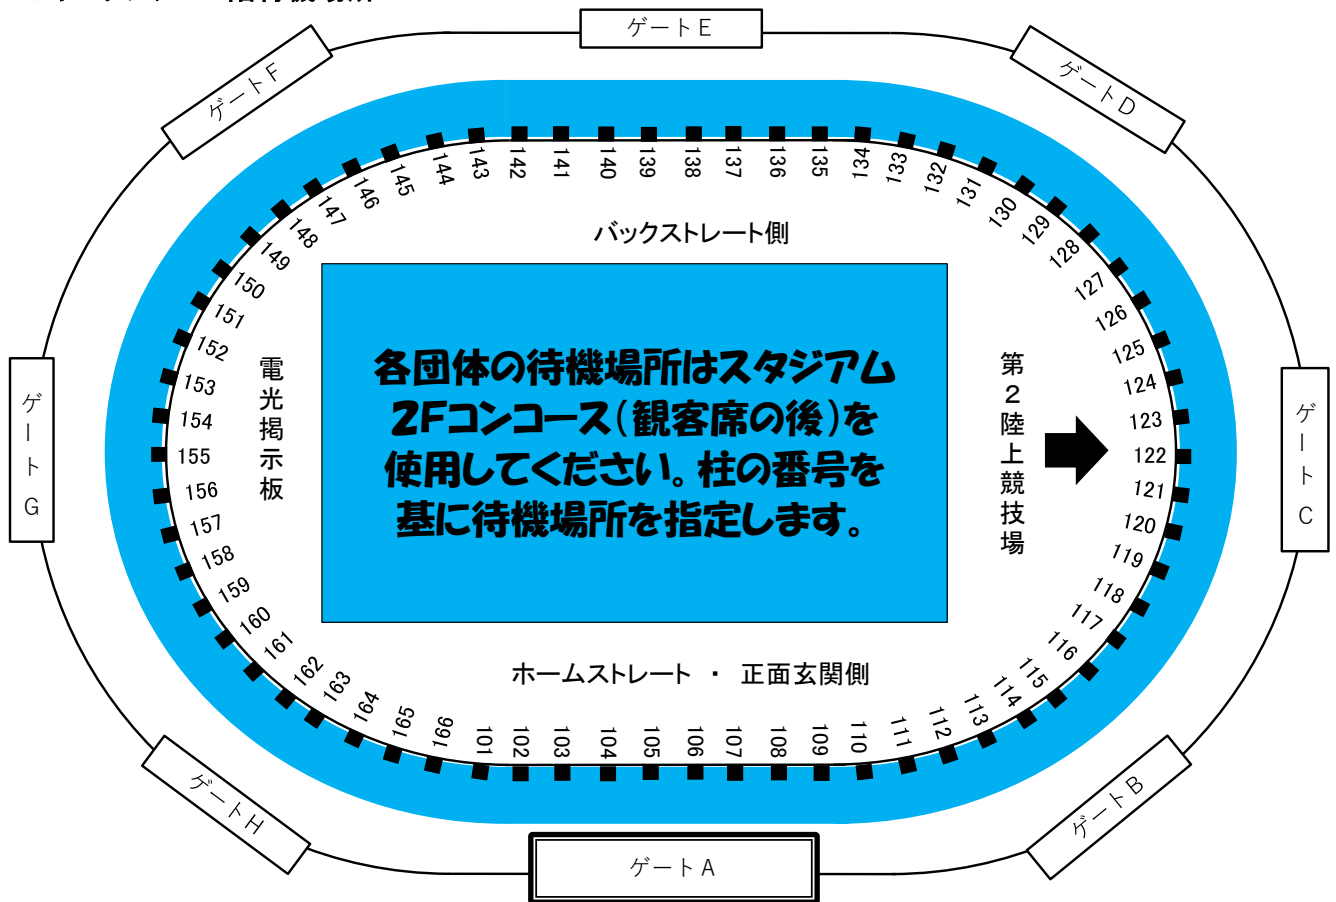

カンセキスタジアム2階待機場所

2階観客席後方の柱には、101～166 の番号が表示されている。

割当て	柱No.	割当て	柱No.	割当て	柱No.	割当て	柱No.	割当て	柱No.
観客通路確保のため使用不可	166B	栃木	106B	神奈川県	121B	千葉県	136B	群馬県	151B
	101A		107A		122A		137A		152A
	101B		107B		122B		137B		152B
	102A		108A		123A		138A		153A
	102B		108B		123B		138B		153B
	103A		109A		124A		139A		154A
	103B		109B		124B		139B		154B
	104A		110A		125A		140A		155A
	104B		110B		125B		140B		155B
	105A		111A		126A		141A		156A
	105B		111B		126B		141B		156B
	106A		112A		127A		142A		157A
			112B		127B		142B		157B
	113A		128A	143A	158A				
	113B		128B	143B	158B				
	114A		東京都	129A	埼玉県	144A	茨城県	159A	
	114B			129B		144B		159B	
	115A			130A		145A		160A	
	115B			130B		145B		160B	
	116A			131A		146A		161A	
	116B	131B		146B		161B			
	117A	132A		147A		162A			
	117B	132B		147B		162B			
	118A	133A		148A		163A			
	118B	133B		148B		163B			
	119A	134A		149A		164A			
	119B	134B		149B		164B			
	120A	135A		150A		165A			
	120B	135B	150B	165B					
	121A	136A	151A	166A					