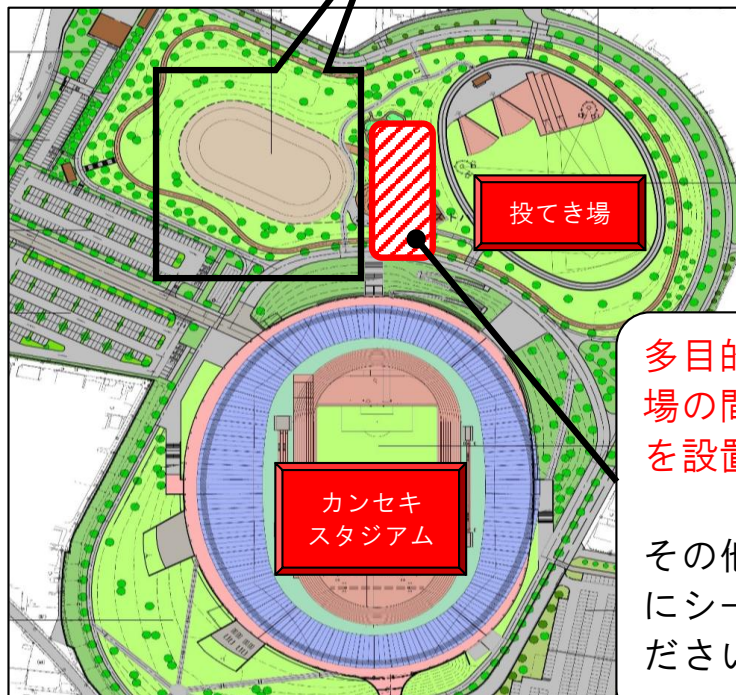

多目的広場クレイグラウンド 各都県割当て

多目的広場クレイグラウンドと投てき場の間の芝生広場にシートやテントを設置することは不可です。

その他、指定場所以外の公園敷地内にシートやテントを設置しないでください。

- ・ 10/18 (金) 朝の開門時間は 10:30 です。 利用時間は全日 16:30 までです。
- ・ 多目的広場クレイグラウンドでの待機場所設置は、各都県割当てエリア内を譲り合ってご利用ください。
- ・ テントは日ごとに天幕を外し小さくたたんでください。荷物は小さくまとめて留め置きも可としますが、風に飛ばされたりカラスの害にあわないよう、ご注意ください。食べ物やゴミは持ち帰って下さい。