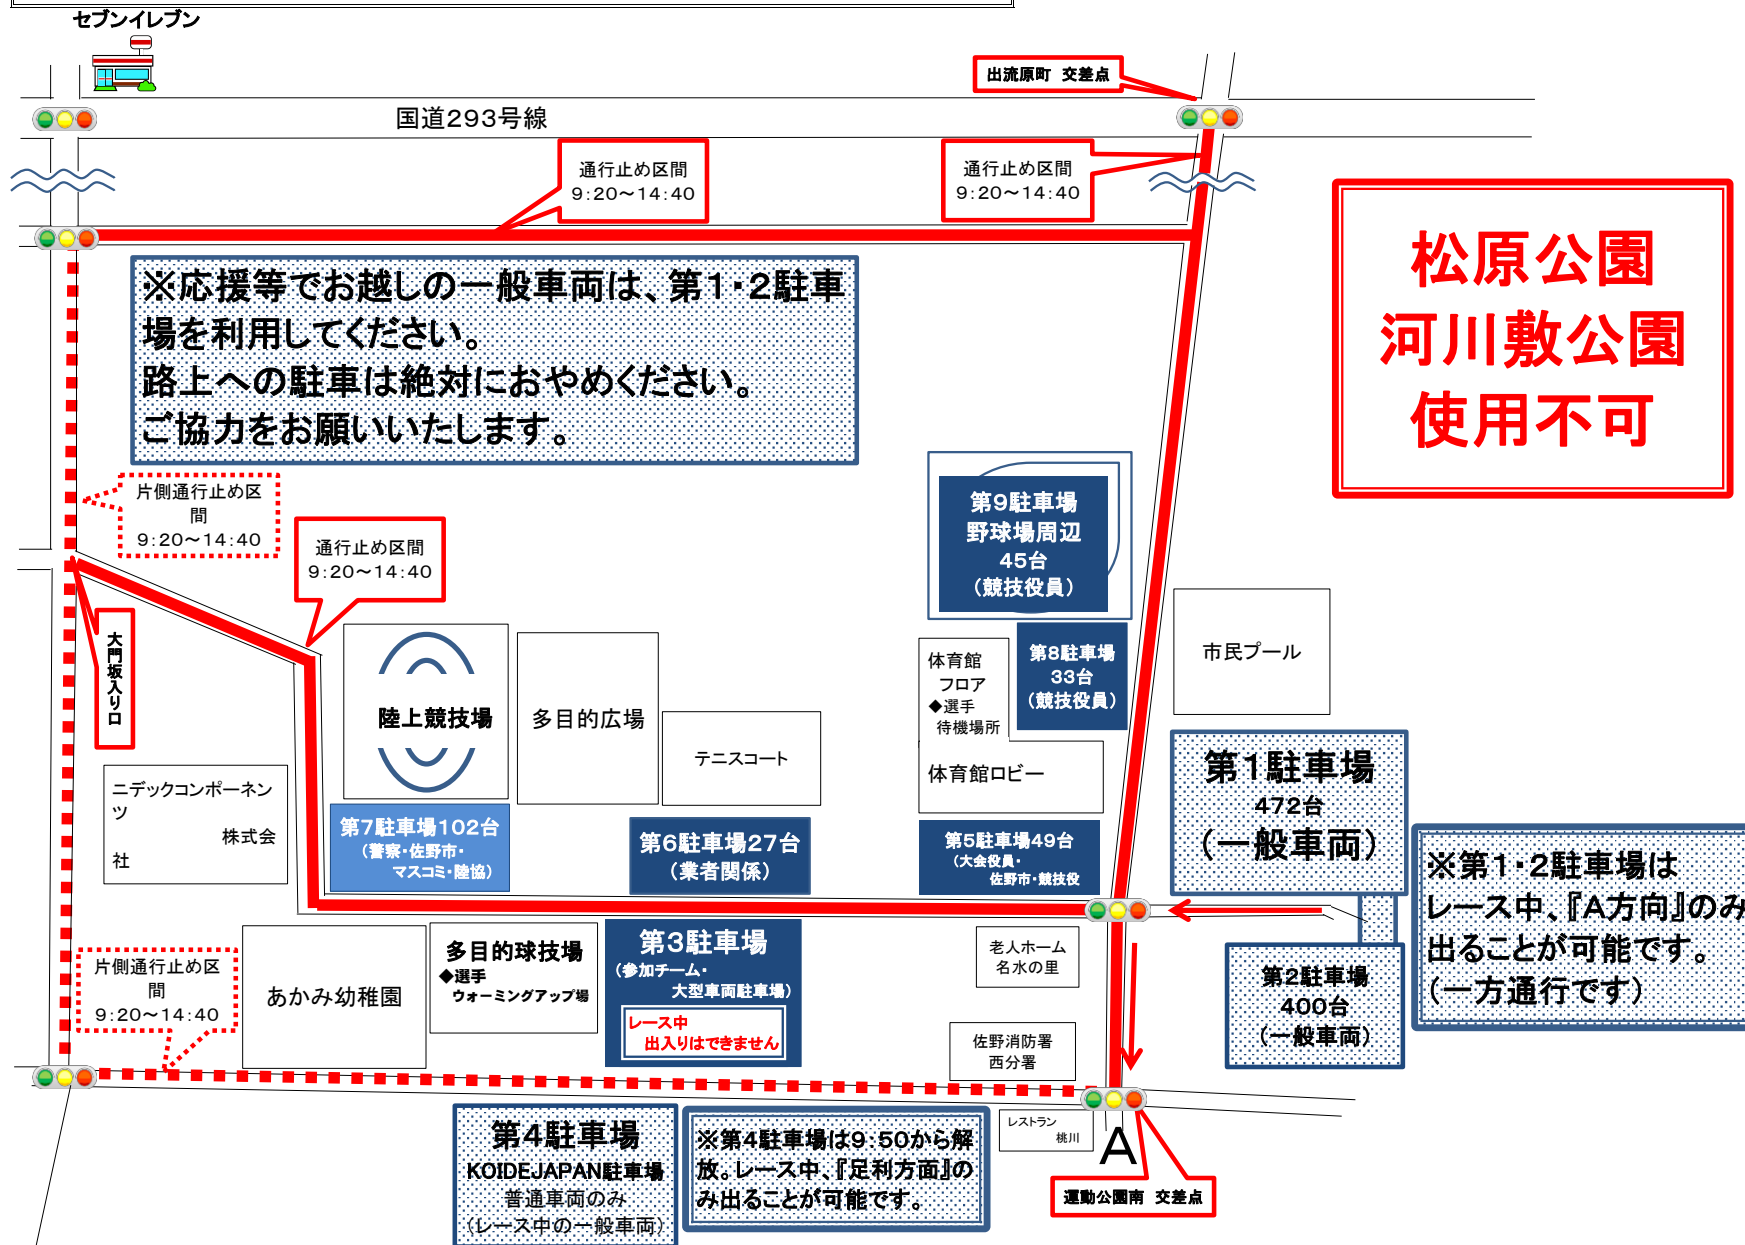

# 県高校駅伝 佐野市運動公園内施設利用場所・駐車場

※応援等でお越しの一般車両は、第1・2駐車場を利用してください。路上への駐車は絶対におやめください。ご協力をお願いいたします。

**松原公園  
河川敷公園  
使用不可**

※第1・2駐車場はレース中、『A方向』のみ出ることが可能です。(一方通行です)

※第4駐車場は9:50から解放。レース中、『足利方面』のみ出ることが可能です。

第4駐車場  
KOIDE JAPAN 駐車場  
普通車両のみ  
(レース中の一般車両)

第1駐車場  
472台  
(一般車両)

第2駐車場  
400台  
(一般車両)

第9駐車場  
野球場周辺  
45台  
(競技役員)

第8駐車場  
33台  
(競技役員)

第5駐車場 49台  
(大会役員・佐野市・競技役員)

第6駐車場 27台  
(業者関係)

第3駐車場  
(参加チーム・大型車両駐車場)  
レース中  
出入りはできません

第7駐車場 102台  
(警察・佐野市・マスコミ・陸協)

片側通行止め区間  
9:20~14:40

通行止め区間  
9:20~14:40

通行止め区間  
9:20~14:40

通行止め区間  
9:20~14:40