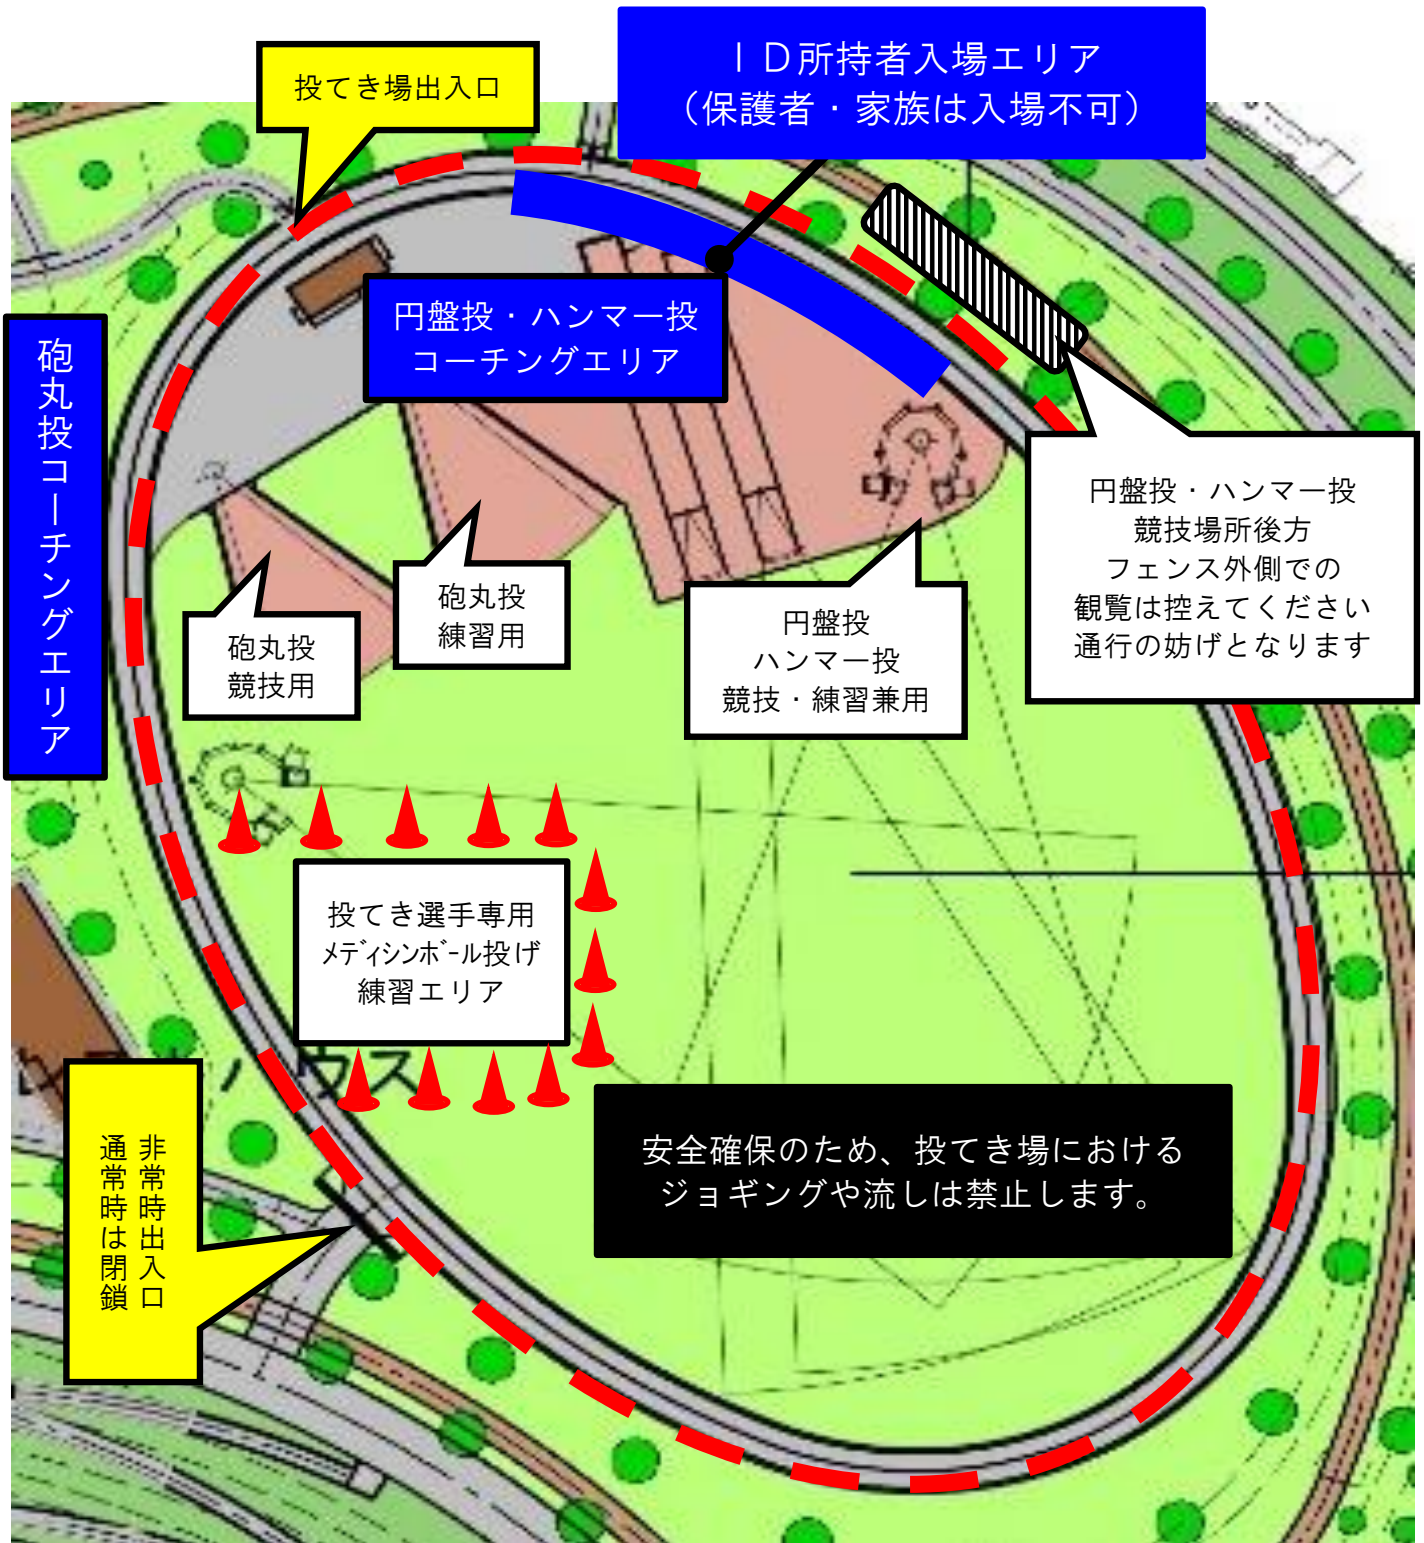

投てき場配置図

- ・ 投てき場への入場の際には、出入口の係員にIDを提示してください（保護者等は入場不可）。
- ・ 投てき場での練習は別途「練習会場使用日程」「練習使用区分」をご参照ください。
- ・ 砲丸投競技中のコーチングエリアは投てき場フェンス外側です。ご注意ください。