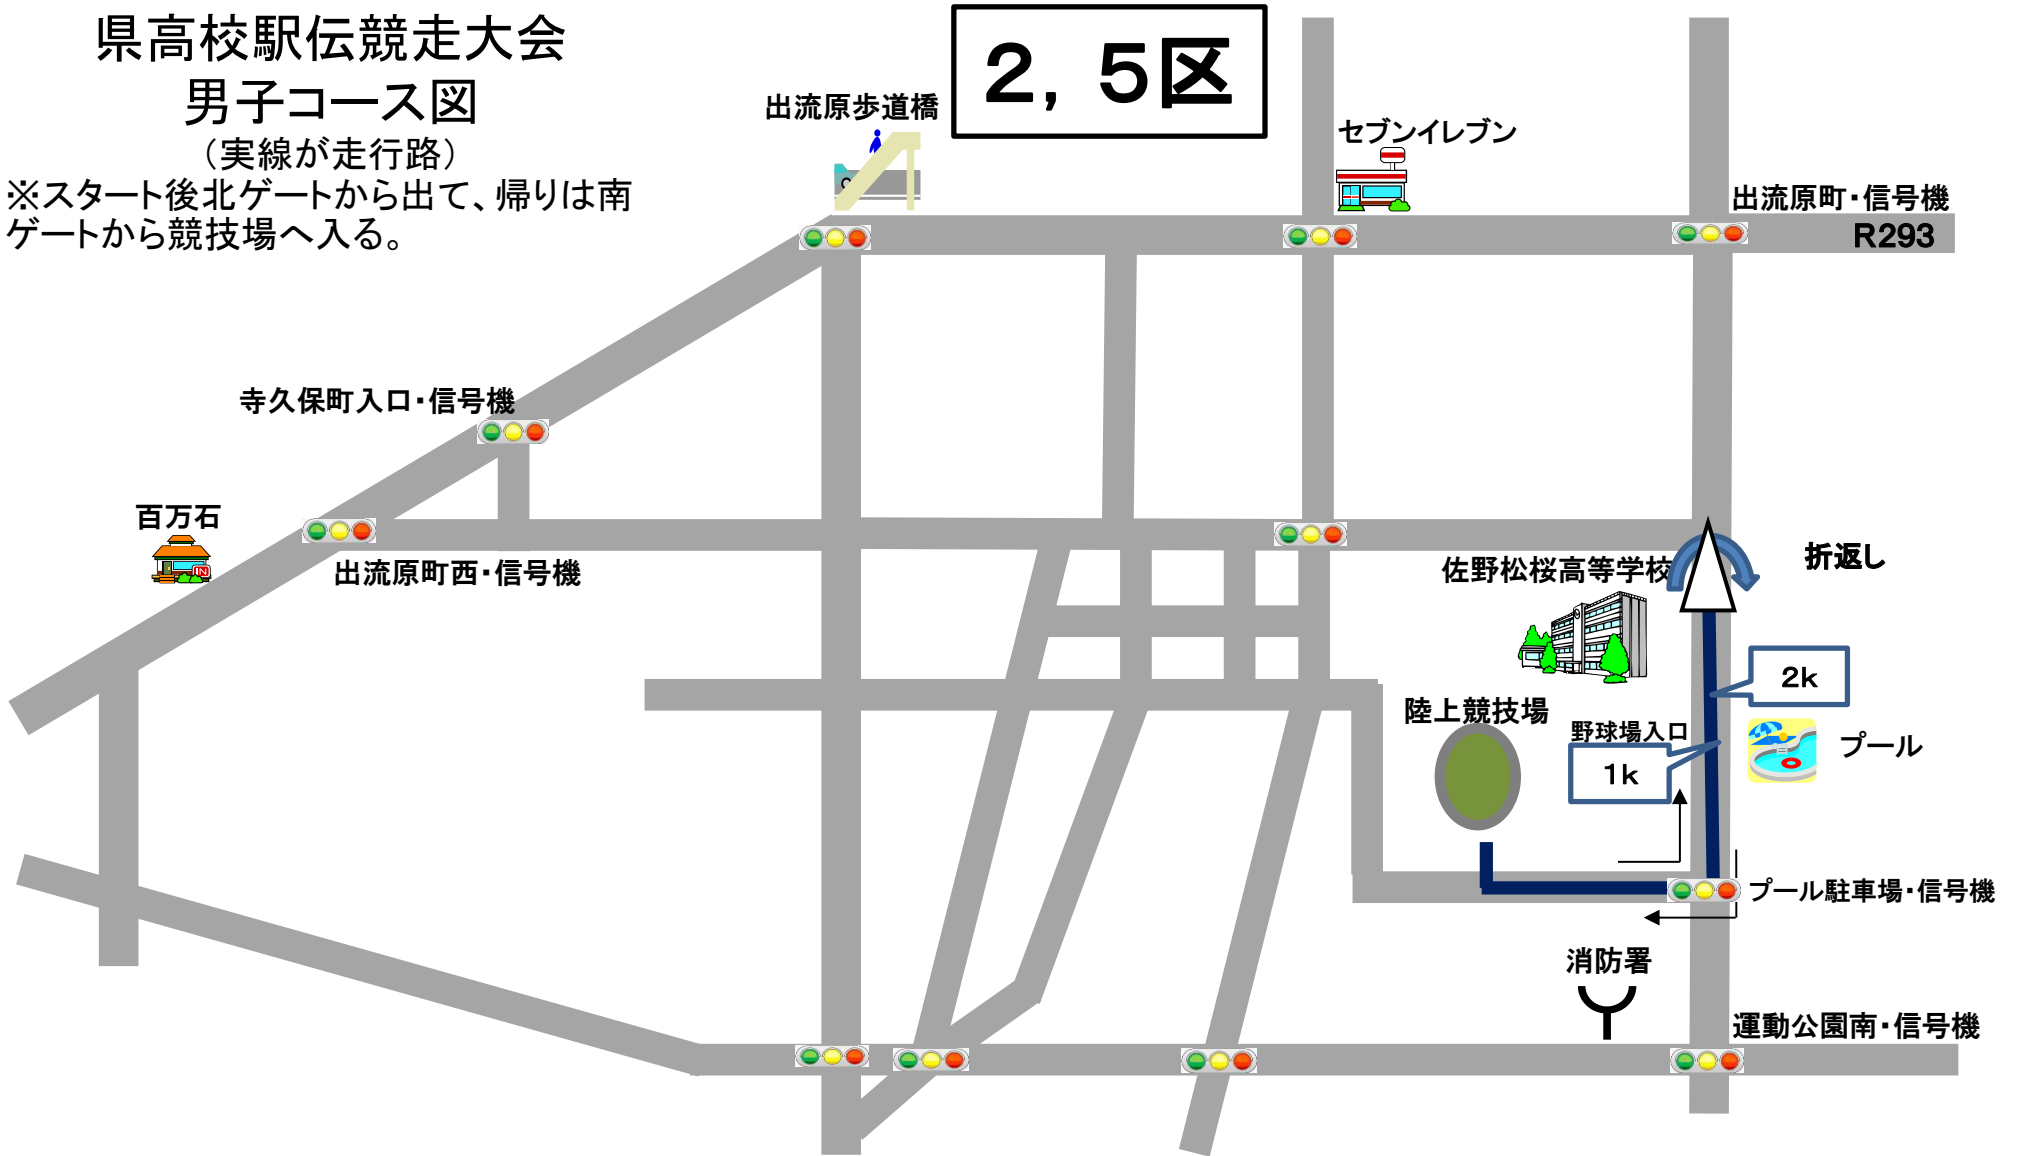

県高校駅伝競走大会 男子コース図

(実線が走行路)

※スタート後北ゲートから出て、帰りは南ゲートから競技場へ入る。5kのコースを2周

県高校駅伝競走大会 男子コース図

(実線が走行路)

※スタート後北ゲートから出て、帰りは南ゲートから競技場へ入る。

県高校駅伝競走大会 男子コース図

(実線が走行路)

※5kmコース走行後3kmコースの調整区
間をそれぞれ折り返す。
(3区黄色(奥)・4区青色(手前))

県高校駅伝競走大会 男子コース図

(実線が走行路)

※スタート後北ゲートから出て、帰りは南ゲートから競技場へ入る。