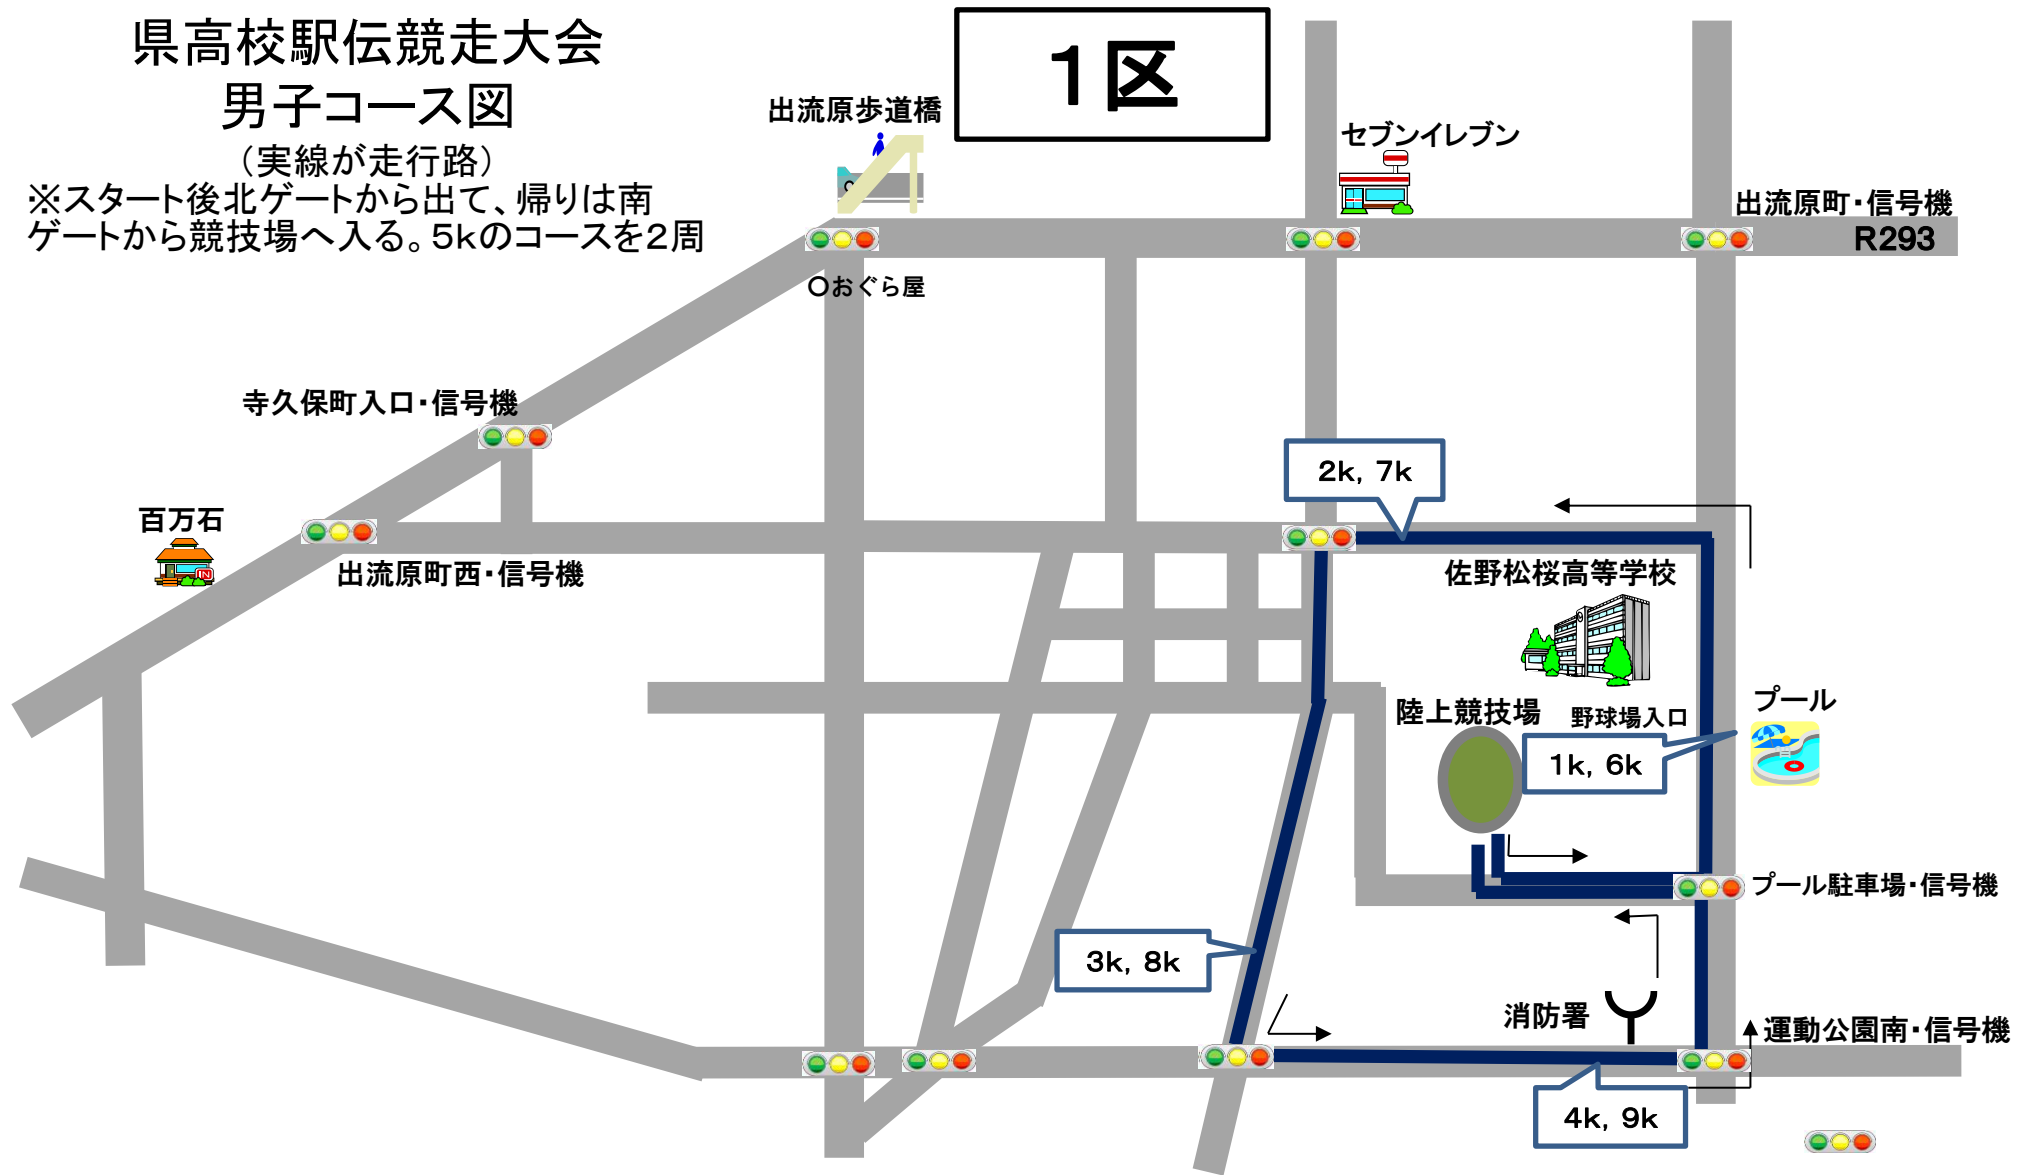

県高校駅伝競走大会 男子コース図

(実線が走行路)

※スタート後北ゲートから出て、帰りは南ゲートから競技場へ入る。5kのコースを2周

県高校駅伝競走大会 男子コース図

(実線が走行路)

※スタート後北ゲートから出て、帰りは南ゲートから競技場へ入る。

県高校駅伝競走大会 男子コース図

(実線が走行路)

※5kmコース走行後3kmコースの調整区
間をそれぞれ折り返す。
(3区黄色(奥)・4区青色(手前))

県高校駅伝競走大会 男子コース図

(実線が走行路)

※スタート後北ゲートから出て、帰りは南ゲートから競技場へ入る。