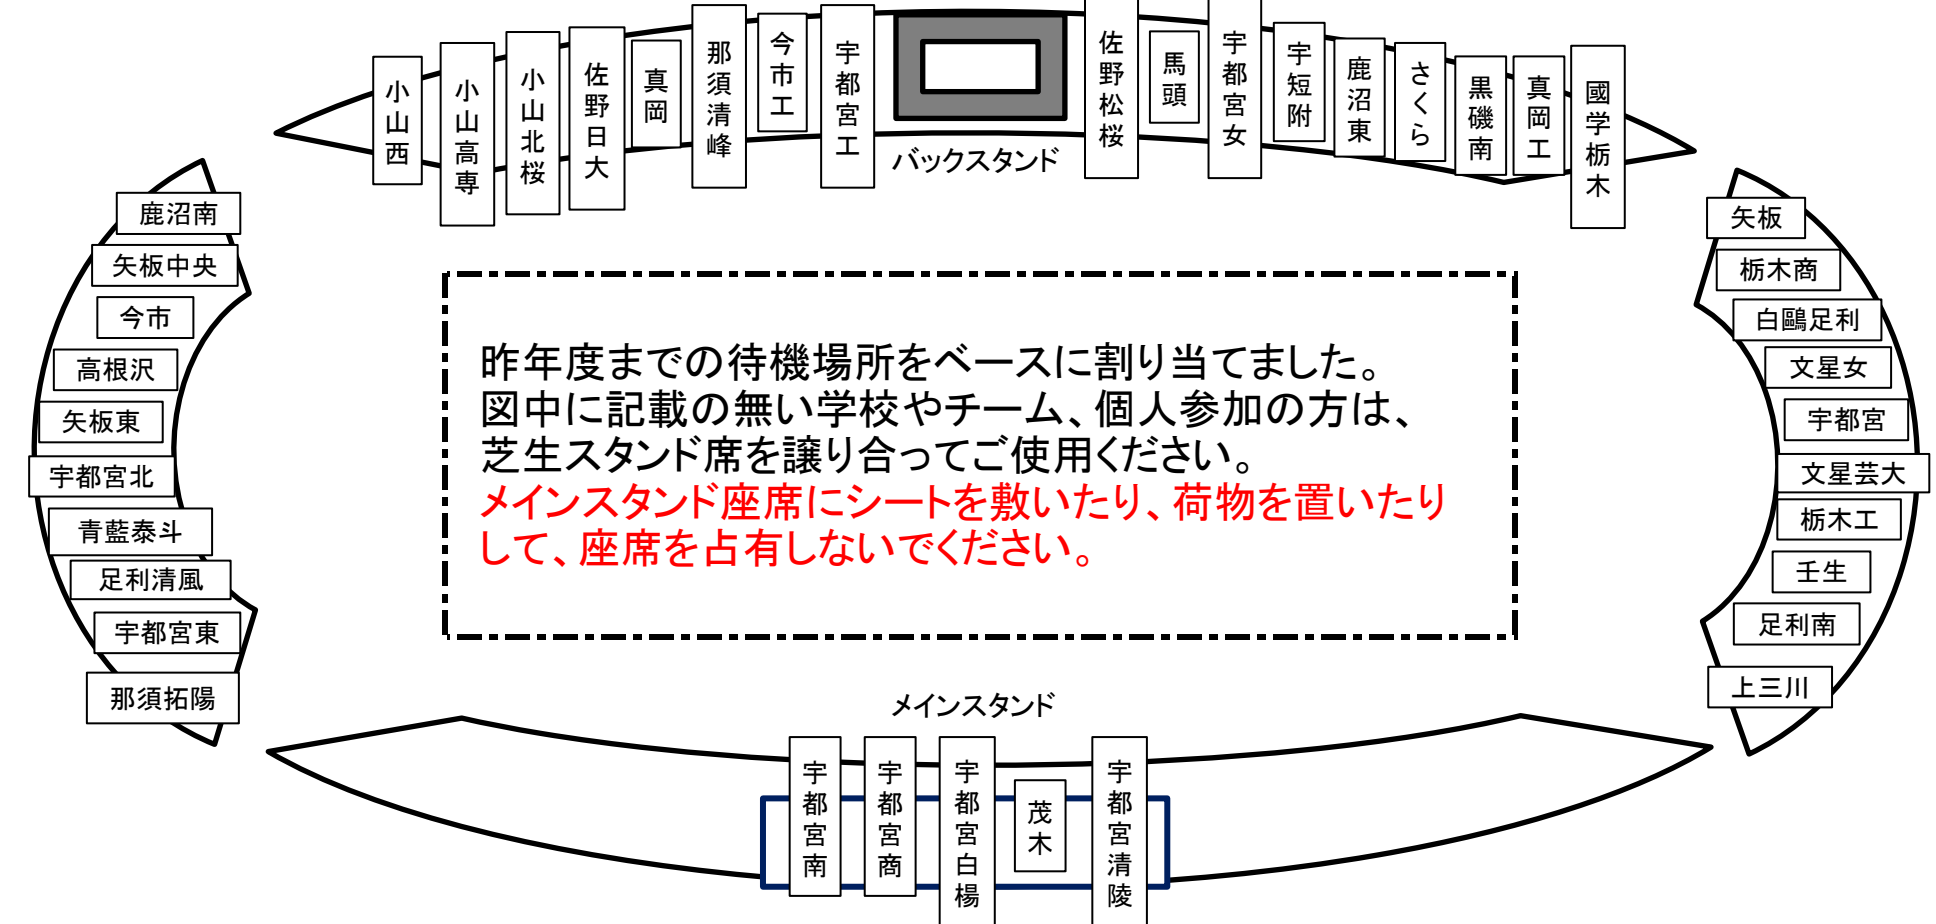

総合運動公園第2陸上競技場 観客席内 学校別待機場所

総合運動公園陸上競技場 中2階 学校別待機場所