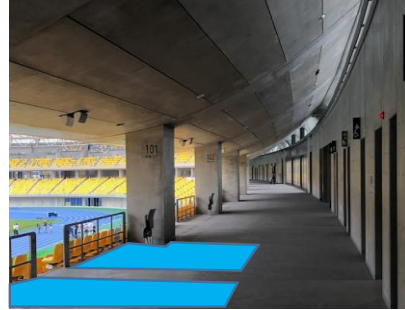

カンセキスタジアム2階

出入り可能なゲートは、ACEG。その他のゲートは閉め切り。

2階観客席後方の柱には、101~166 の番号が表示されている。

自由席

各大学
待機場所

荷物等については、指定エリアの座席上(もしくは下)、または座席後ろ(柱の厚みの分まで)に置いてください

待機場所の後ろは通路の外半分を除き指定エリアの選手がストレッチ・マッサージなどで利用できます

通路上にバッグなどの荷物、持ち込みの椅子・机などを置くことはできません

通路の外半分は通行用として常に空けてください