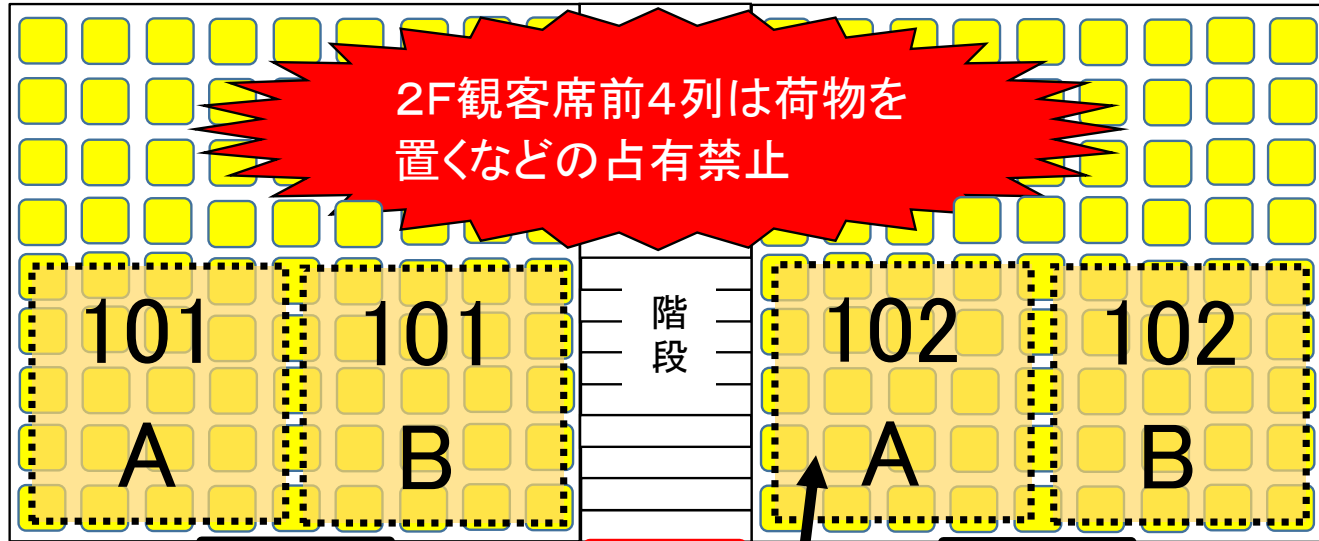

カンセキスタジアム2階

出入り可能なゲートは、ACEG。その他のゲートは閉め切り。

2階観客席後方の柱には、101~166 の番号が表示されている。

自由席

各大学
待機場所

荷物等については、指定エリアの座席上(もしくは下)、または座席後ろ(柱の厚みの分まで)に置いてください

待機場所の後ろは通路の外半分を除き指定エリアの選手がストレッチ・マッサージなどで利用できます

通路上にバッグなどの荷物、持ち込みの椅子・机などを置くことはできません

通路の外半分は通行用として常に空けてください