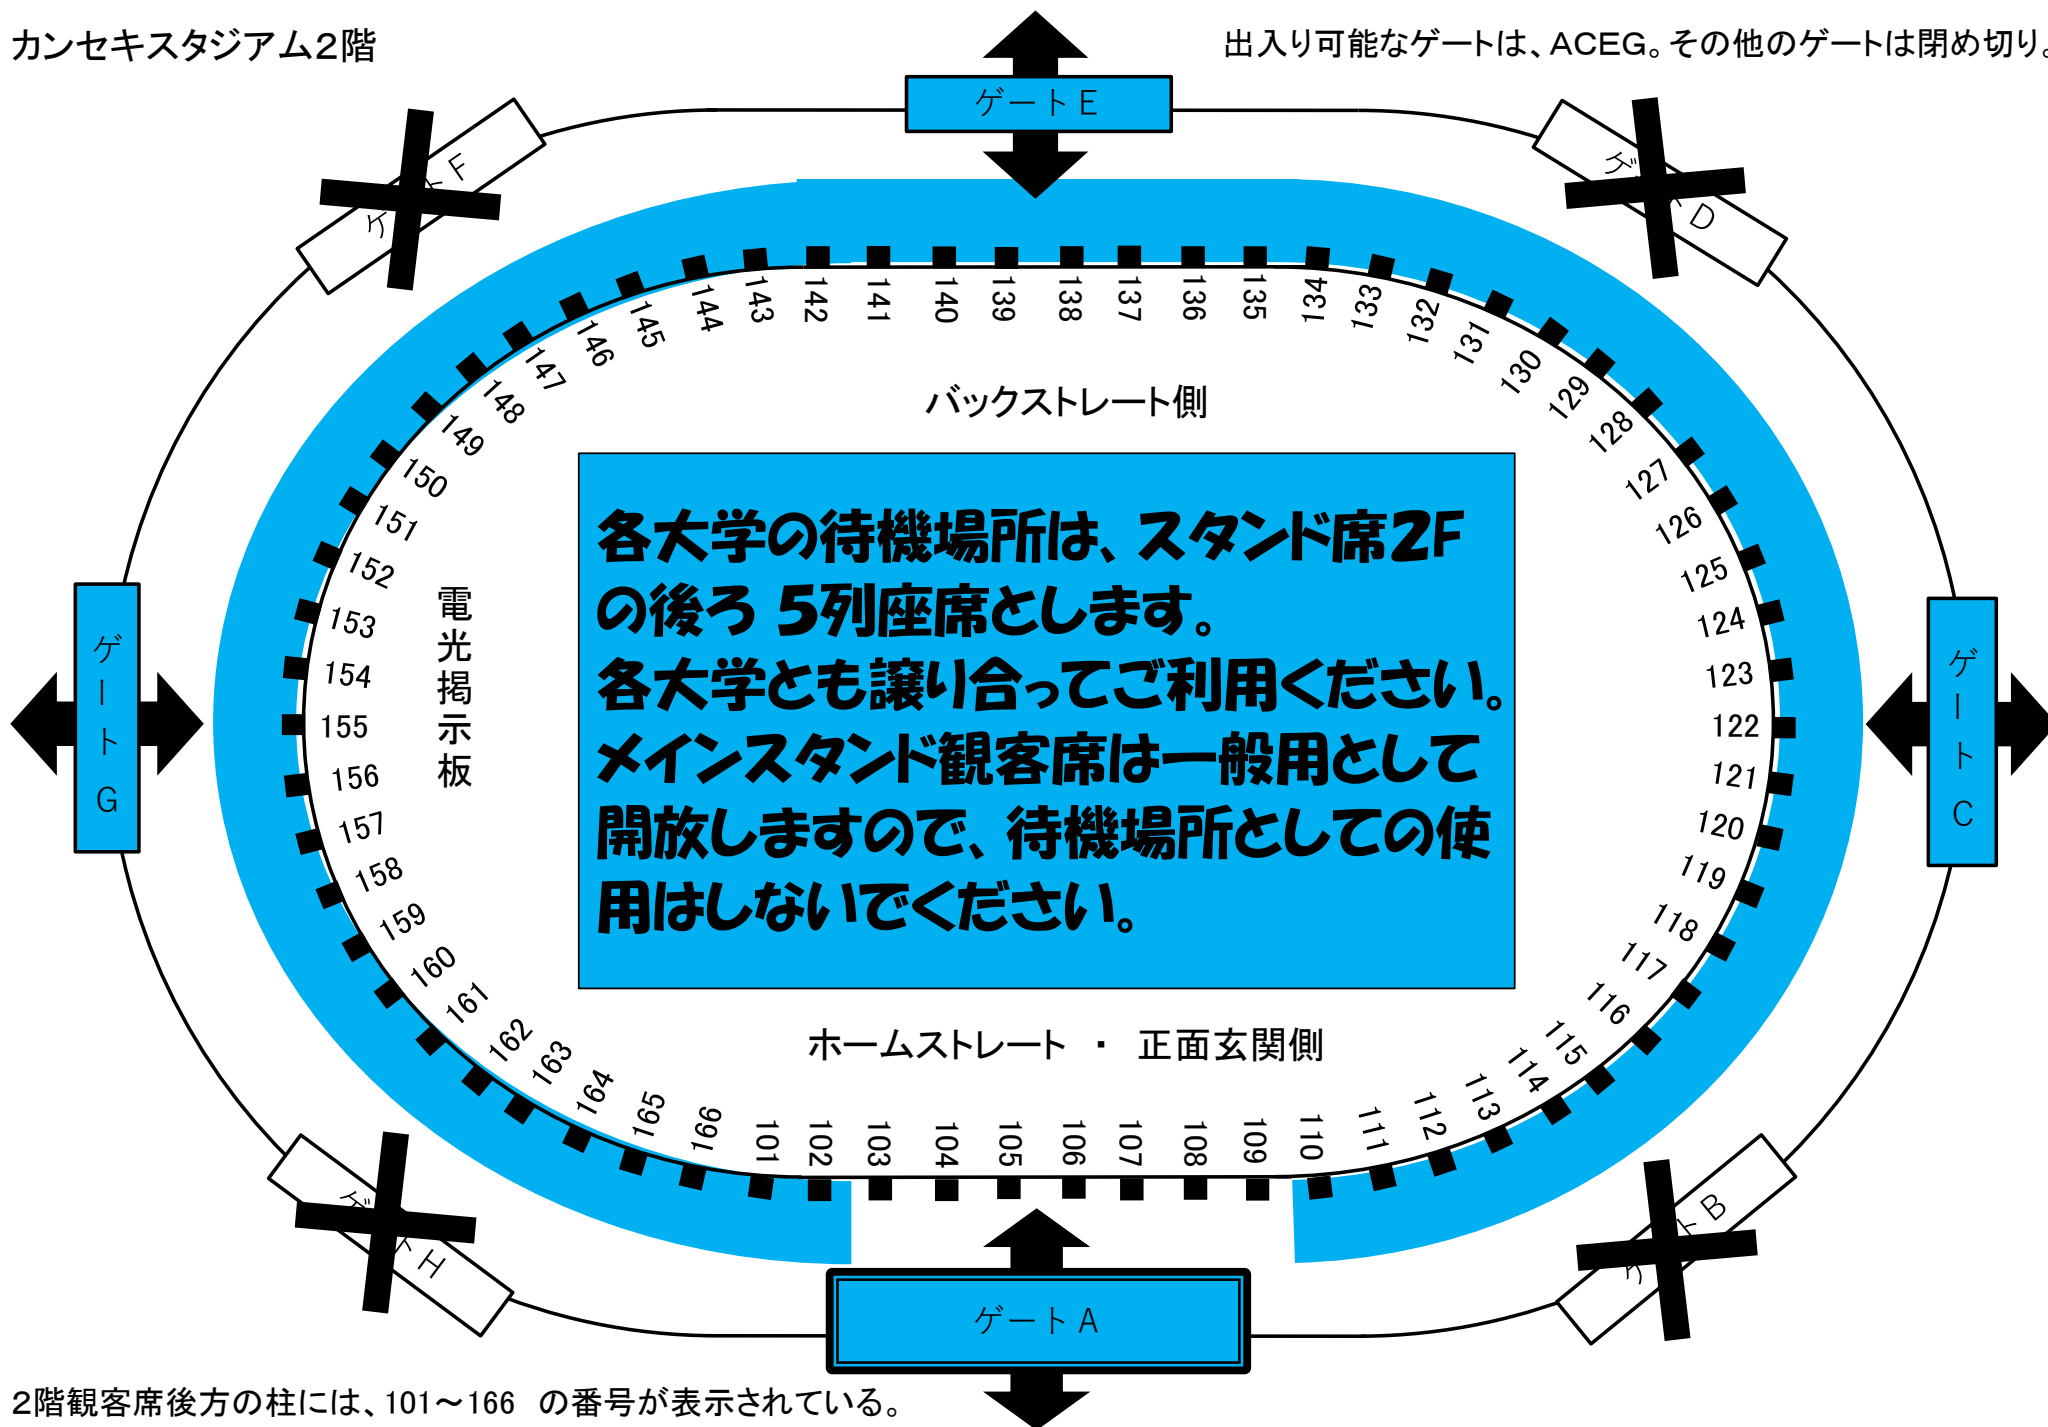

カンセキスタジアム2階

出入り可能なゲートは、ACEG。その他のゲートは閉め切り。

2階観客席後方の柱には、101~166 の番号が表示されている。

自由席

各大学
待機場所

荷物等については、指定エリアの座席上(もしくは下)、または座席後ろ(柱の厚みの分まで)に置いてください

待機場所の後ろは通路の外半分を除き指定エリアの選手がストレッチ・マッサージなどで利用できます

通路上にバッグなどの荷物、持ち込みの椅子・机などを置くことはできません

通路の外半分は通行用として常に空けてください