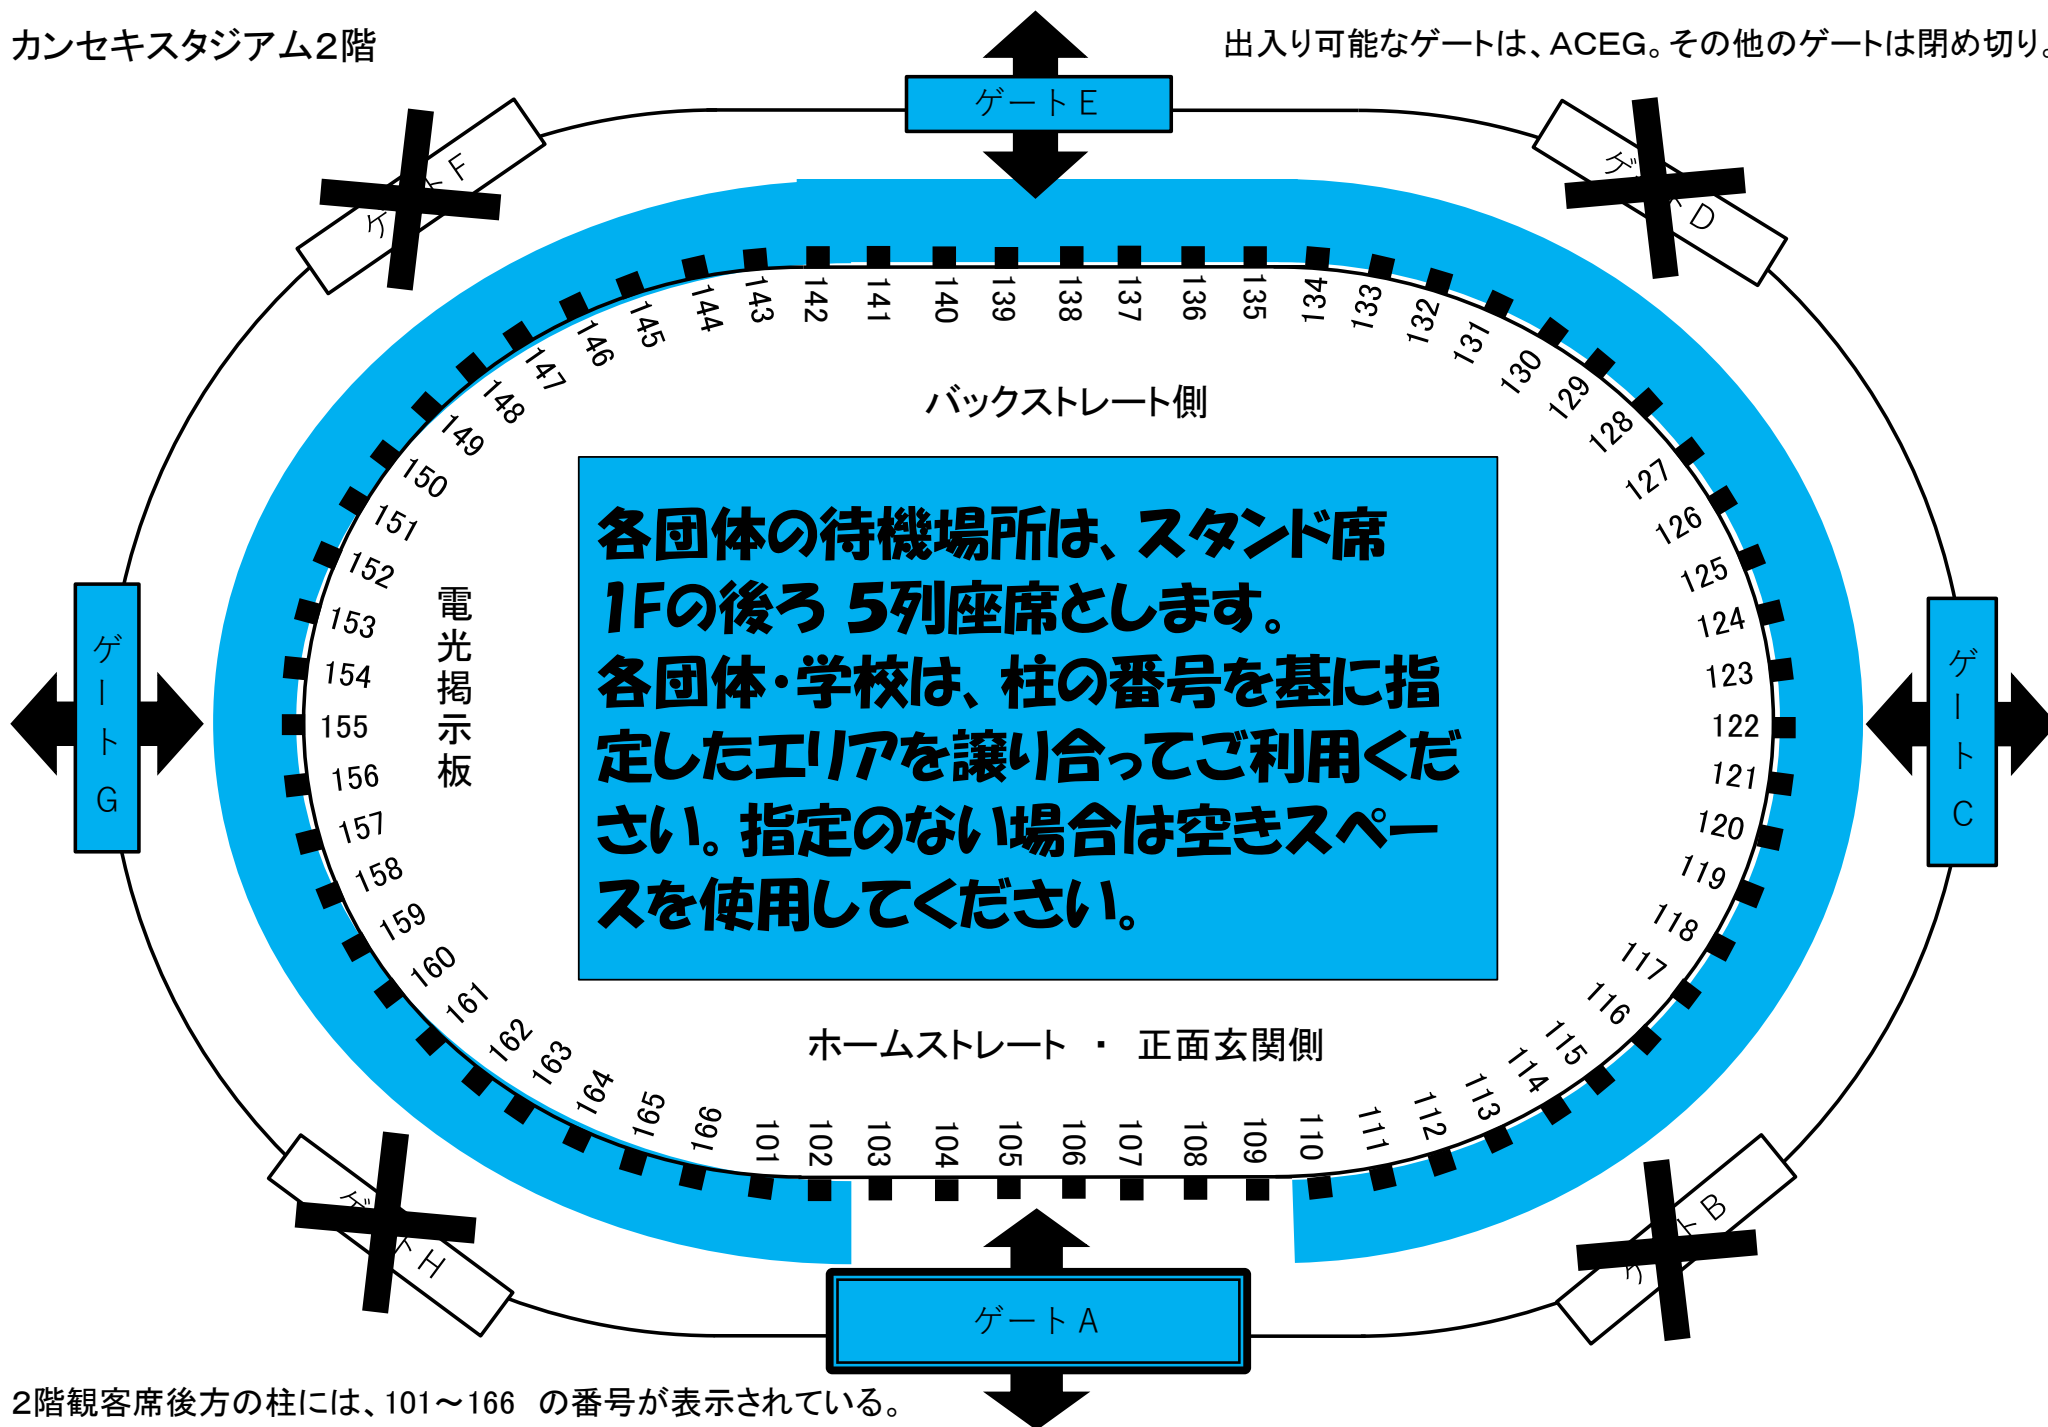

カンセキスタジアム2階

出入り可能なゲートは、ACEG。その他のゲートは閉め切り。

2階観客席後方の柱には、101～166 の番号が表示されている。

自由席

↑
競技場中央

各団体
指定エリア
待機場所

待機場所の後ろは
通路の外半分を除き
指定エリアの選手が
ストレッチ・マッサージ
などで利用できます

**通路上にバッグなどの荷物、
持ち込みの椅子・机などを
置くことはできません**