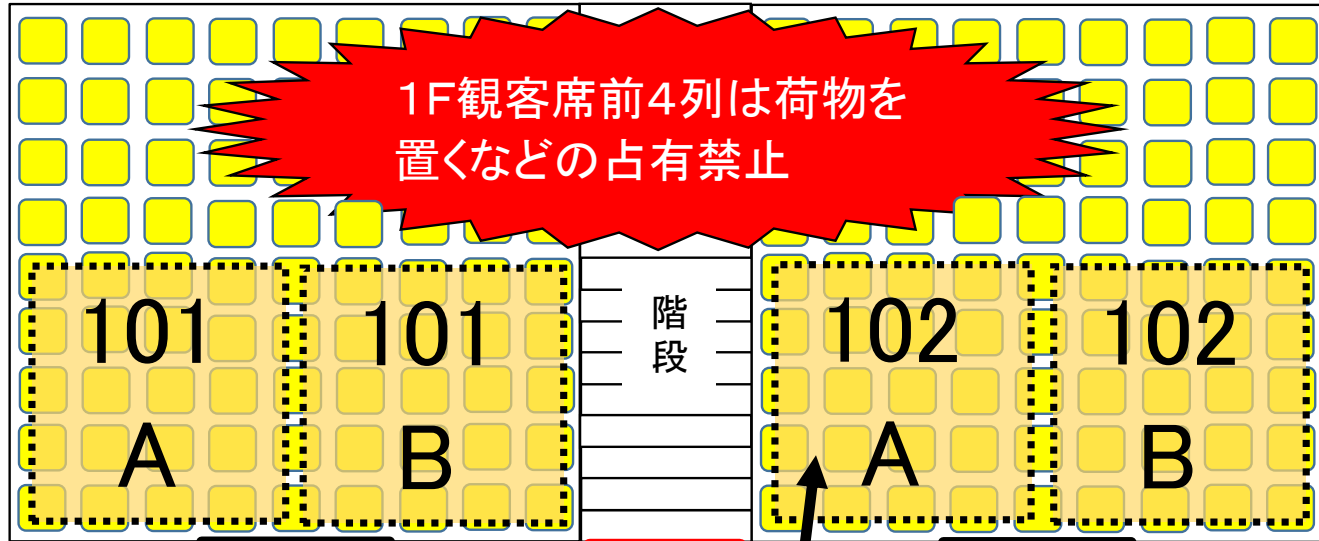

カンセキスタジアム2階

出入り可能なゲートは、ACEG。その他のゲートは閉め切り。

2階観客席後方の柱には、101～166 の番号が表示されている。

自由席

↑
競技場中央

各団体
指定エリア
待機場所

待機場所の後ろは
通路の外半分を除き
指定エリアの選手が
ストレッチ・マッサージ
などで利用できます

**通路上にバッグなどの荷物、
持ち込みの椅子・机などを
置くことはできません**

通路の外半分は
通行用として常に
空けてください

カンセキスタジアムとちぎ2Fコンコース 各団体待機場所一覧（2F各柱ごとに競技場中央に向かって 柱の左側がA、柱の右側がB）

団体名	待機場所	団体名	待機場所	団体名	待機場所	団体名	待機場所	団体名	待機場所
宇清陵高	101A	宇商高	110A	宇中央高	119A	足利清風高	128A	那須拓陽高	137A
宇清陵高	101B	小山南高	110B	大田原高	119B	足利清風高	128B	那須拓陽高	137B
栃女高	102A	小山南高	111A	大田原高	120A	宇白楊高	129A	宇短附高	138A
佐野東高	102B	小山南高	111B	大田原高	120B	宇白楊高	129B	宇短附高	138B
一般観客の待機場所と線確保のため使用不可	103A	さくら清修高	112A	大田原高	121A	烏山高	130A	佐野高	139A
	103B	さくら清修高	112B	黒磯高	121B	烏山高	130B	佐野高	139B
	104A	さくら清修高	113A	真岡女子高	122A	鹿沼東高	131A	真岡高	140A
	104B	宇南高	113B	矢板高	122B	鹿沼東高	131B	真岡高	140B
	105A	宇南高	114A	鹿沼高	123A	國學院栃木	132A	佐野日大高	141A
	105B	宇南高	114B	鹿沼高	123B	OCOSITEI	132B	佐野日大高	141B
	106A	宇南高	115A	茂木高	124A	OCOSITEI	133A	小山西高	142A
	106B	上三川高	115B	佐野松桜高	124B	文星女子高	133B	小山西高	142B
	107A	宇女高	116A	NINE TC	125A	文星女子高	134A	小山西高	143A
	107B	宇女高	116B	NINE TC	125B	真岡北陵高	134B	宇工高	143B
	108A	大女高	117A	文星芸大附	126A	青藍泰斗高	135A	足利工業高	144A
	108B	栃木商業高	117B	文星芸大附	126B	黒磯南高	135B	小山高専	144B
	109A	栃木商業高	118A	壬生高・栃農高	127A	那須拓陽高	136A	小山高専	145A
	109B	宇中央高	118B	栃木工業高	127B	那須拓陽高	136B	小山高専	145B