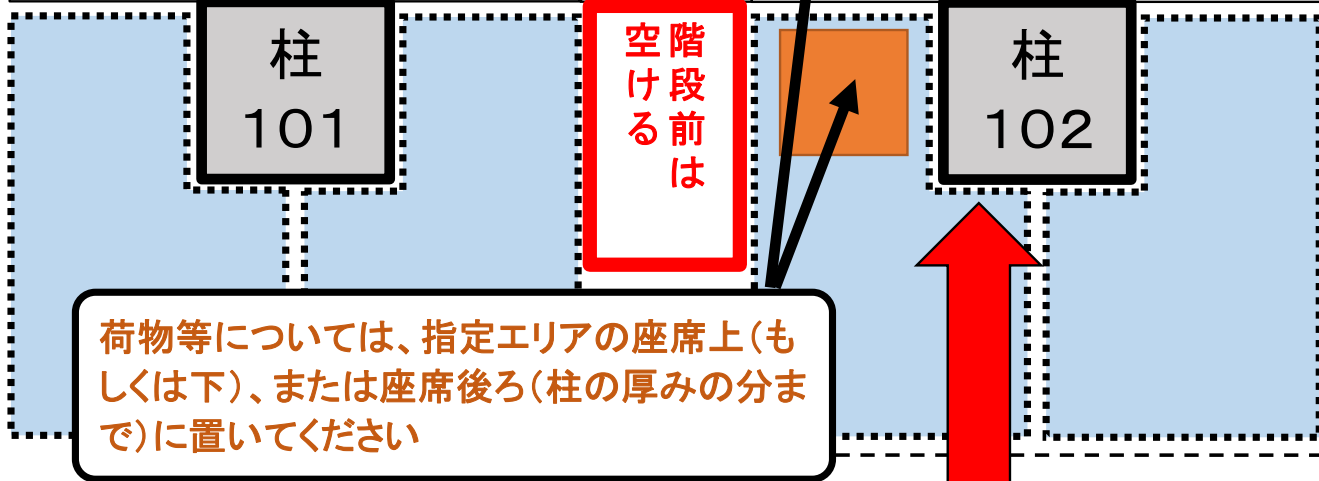

カンセキスタジアム2階

出入り可能なゲートは、ACEG。その他のゲートは閉め切り。

2階観客席後方の柱には、101～166 の番号が表示されている。

自由席

↑
競技場中央

各団体
指定エリア
待機場所

待機場所の後ろは
通路の外半分を除き
指定エリアの選手が
ストレッチ・マッサージ
などで利用できます

**通路上にバッグなどの荷物、
持ち込みの椅子・机などを
置くことはできません**

通路の外半分は
通行用として常に
空けてください

カンセキスタジアムとちぎ2Fコンコース 各団体待機場所一覧（2F各柱ごとに競技場中央に向かって 柱の左側がA、柱の右側がB）

団体名	待機場所	団体名	待機場所	団体名	待機場所	団体名	待機場所	団体名	待機場所
宇清陵高	101A	宇商高	110A	宇中央高	119A	足利清風高	128A	那須拓陽高	137A
宇清陵高	101B	小山南高	110B	大田原高	119B	足利清風高	128B	那須拓陽高	137B
栃女高	102A	小山南高	111A	大田原高	120A	宇白楊高	129A	宇短附高	138A
佐野東高	102B	小山南高	111B	大田原高	120B	宇白楊高	129B	宇短附高	138B
一般観客の待機場所と線確保のため使用不可	103A	さくら清修高	112A	大田原高	121A	烏山高	130A	佐野高	139A
	103B	さくら清修高	112B	黒磯高	121B	烏山高	130B	佐野高	139B
	104A	さくら清修高	113A	真岡女子高	122A	鹿沼東高	131A	真岡高	140A
	104B	宇南高	113B	矢板高	122B	鹿沼東高	131B	真岡高	140B
	105A	宇南高	114A	鹿沼高	123A	國學院栃木	132A	佐野日大高	141A
	105B	宇南高	114B	鹿沼高	123B	OCOSITEI	132B	佐野日大高	141B
	106A	宇南高	115A	茂木高	124A	OCOSITEI	133A	小山西高	142A
	106B	上三川高	115B	佐野松桜高	124B	文星女子高	133B	小山西高	142B
	107A	宇女高	116A	NINE TC	125A	文星女子高	134A	小山西高	143A
	107B	宇女高	116B	NINE TC	125B	真岡北陵高	134B	宇工高	143B
	108A	大女高	117A	文星芸大附	126A	青藍泰斗高	135A	足利工業高	144A
	108B	栃木商業高	117B	文星芸大附	126B	黒磯南高	135B	小山高専	144B
	109A	栃木商業高	118A	壬生高・栃農高	127A	那須拓陽高	136A	小山高専	145A
	109B	宇中央高	118B	栃木工業高	127B	那須拓陽高	136B	小山高専	145B