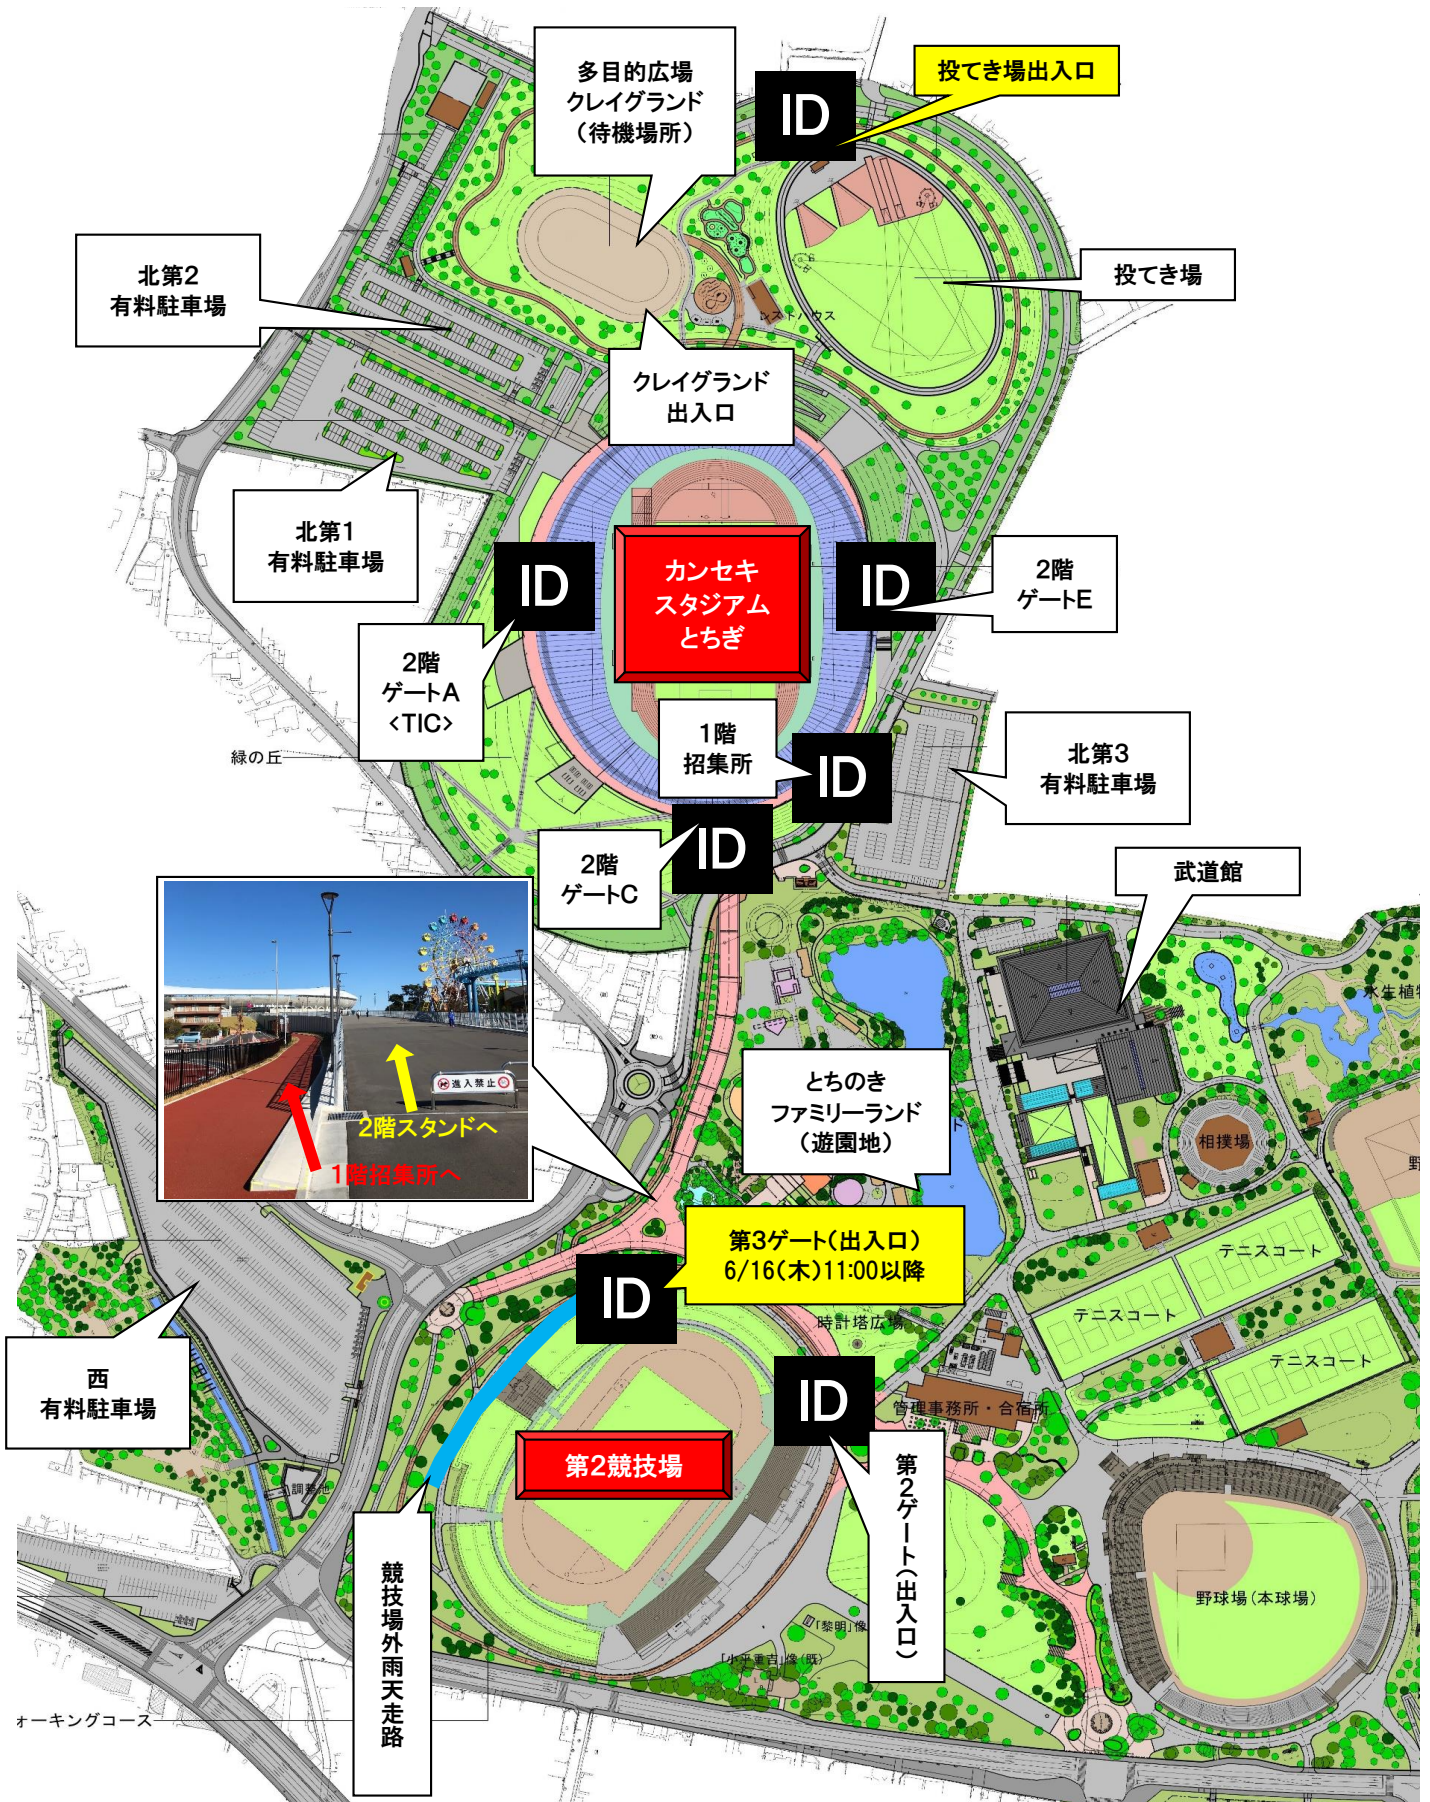

栃木県総合運動公園施設配置図

2022/05/31 版

各学校の待機場所はカンセキスタジアム内および第2陸上競技場内の指定されたエリアおよび多目的広場をご利用ください。指定場所以外の公園内敷地を待機場所に利用することは厳禁です。