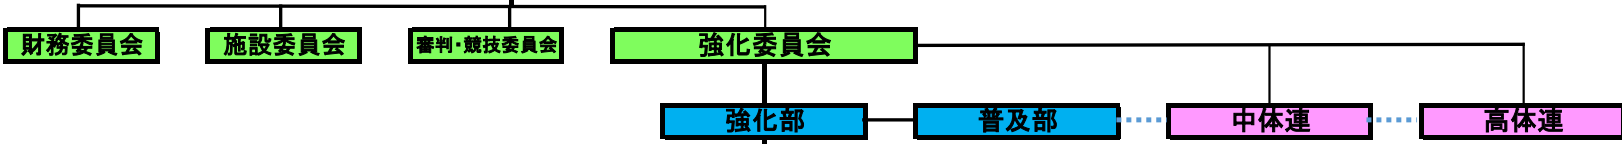

栃木陸協国体準備委員会

強化部組織図

◎ = 総括 ○ = 主任

強化部長
田崎 康博

副部長
坂本 嘉史 相馬 聡 鈴木 賢一

総務部	
○	長田 朋樹
○	染宮 唯二
○	海老沢 良仁
	中田 良直
	遠藤 史晃
	三村 達也
	小橋 可奈
	佐藤 正淑

強化部門					
トラック・フィールド		中・長距離・駅伝			
強化合宿・練習会		駅伝強化合宿・練習会			
指導者研修・講習会					
短距離	○	相馬 聡	男子駅伝	◎	鈴木 賢一
		増渕 貴教			染宮 唯二
		三村 達也			上野 忍
	中	加藤 俊宏		齊藤 成	
障害	○	江口 聡	女子駅伝		長竹 康人
		首藤 貴之		中	吉原 健一
		片岡 弥生		◎	鈴木 賢一
	中	高久 雄典	○	海老沢 良仁	
跳躍	○	大山 裕之		竹島 克己	
		今井 雄紀		新川 美香	
		藤巻 靖久	中	薄井 和之	
		藤田 明人			
投てき	中	渡邊 聡			
	◎	坂本 嘉史			
		前田 芳久			
		長 房江			
	○	日渡 勝則			
	中	桑川 伯			
混成	○	遠藤 史晃			
		新井 真秀			